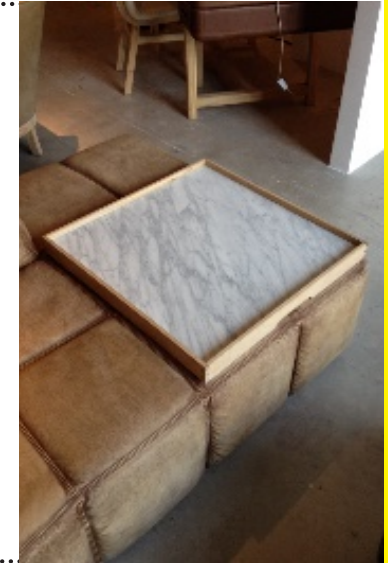

A must-have addition to the Cocoon Chesterfield collection, to make better use of the space in your Lounge.

Pouf COCOON CHESTERFIELD - ref. F295

Chêne brut, assise cuir / 16 finitions disponibles
Raw oak, leather seat / 16 available finishings
D109 - H43 cm
D42,91 H16,92 inches

CHICANE

Un plateau généreux et convivial sur le canapé Chicane pour encore plus de confort et d'élégance.

A generous and convivial tray on the Chicane sofa for even more comfort and elegance.

Plateau CHICANE - ref. AC001

Marbre blanc, chêne brut
White marble, raw oak
L64x64 H5,5 cm
L25,19x25,19 H2,16 inches

STONEBARK

Sortie en version piètement métal en septembre, Bleu Nature vous invite à découvrir cette table basse version chêne.