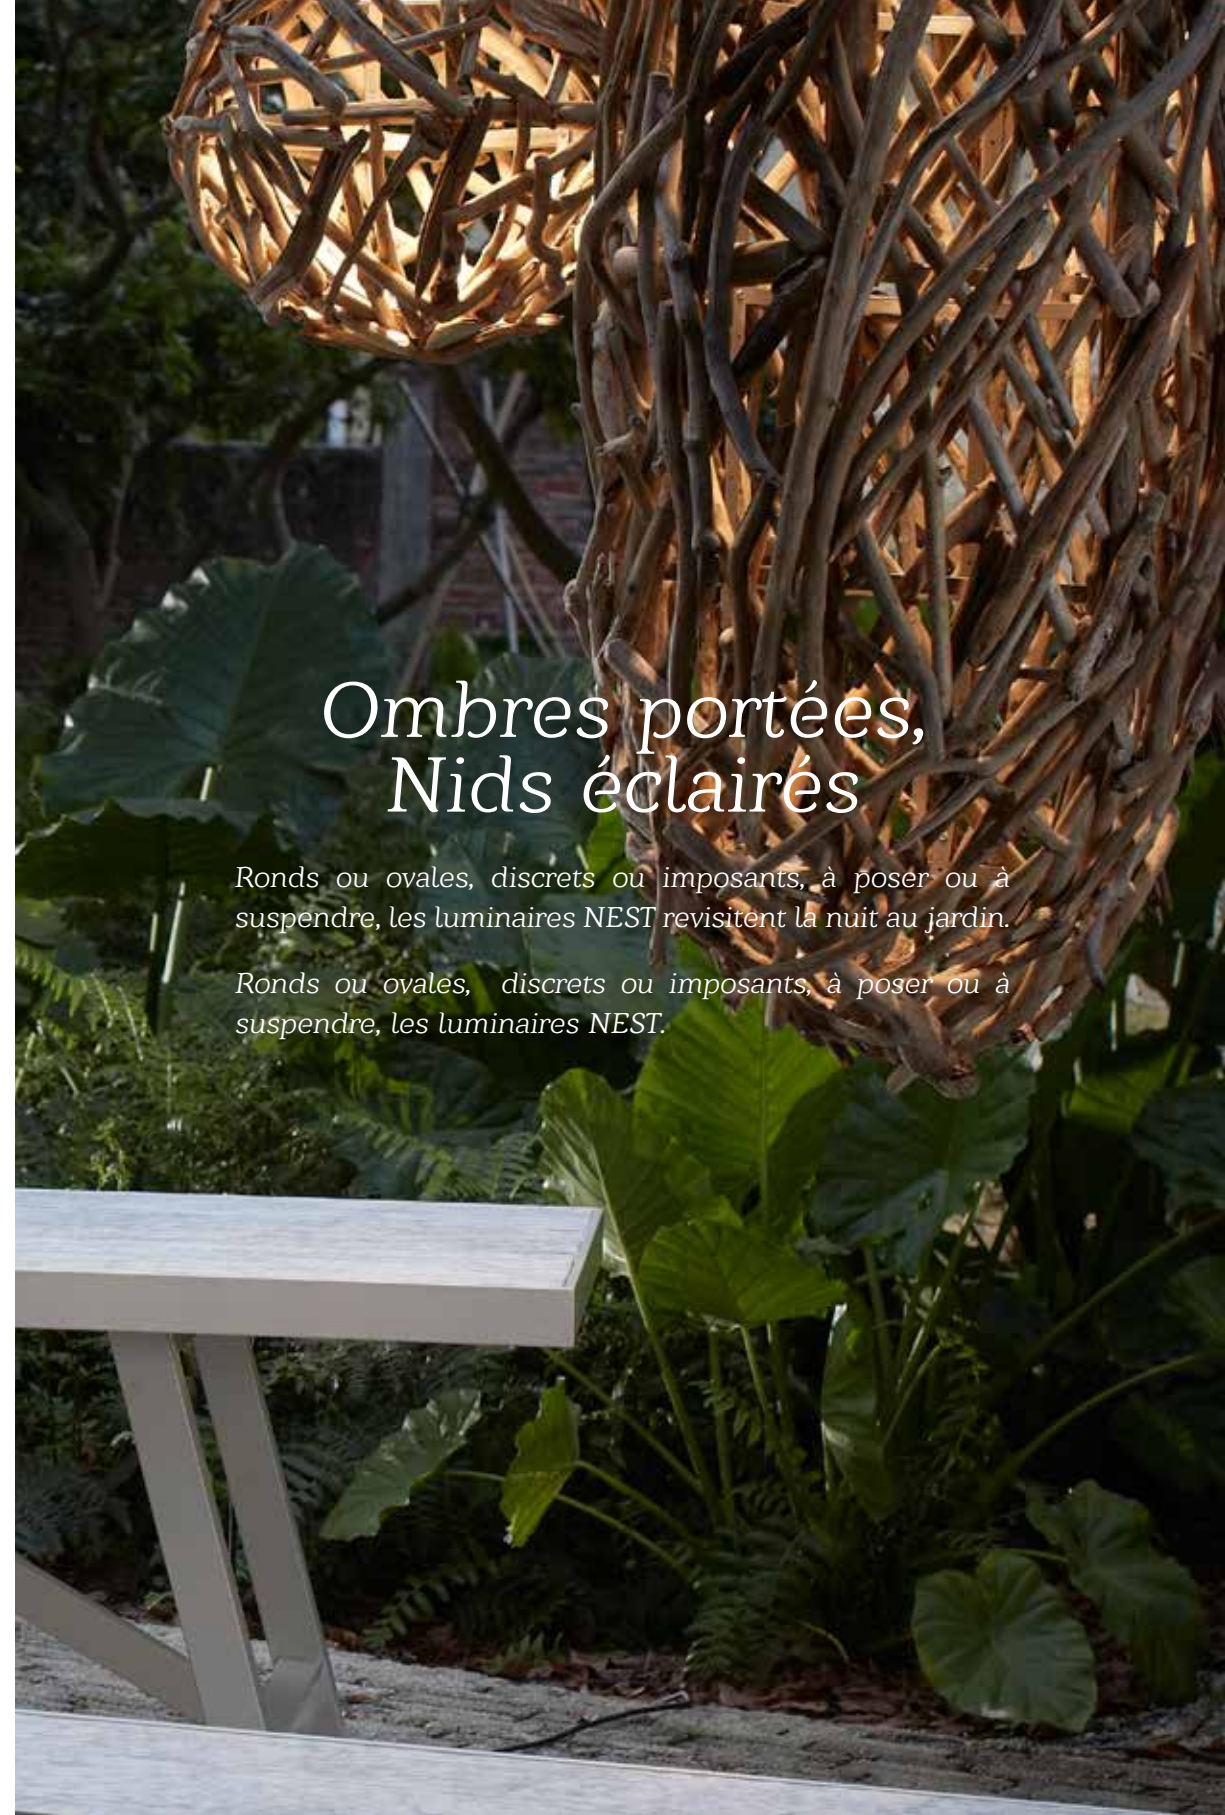

Ombres portées, Nids éclairés

Ronds ou ovales, discrets ou imposants, à poser ou à suspendre, les luminaires NEST revisitent la nuit au jardin.

Ronds ou ovales, discrets ou imposants, à poser ou à suspendre, les luminaires NEST.