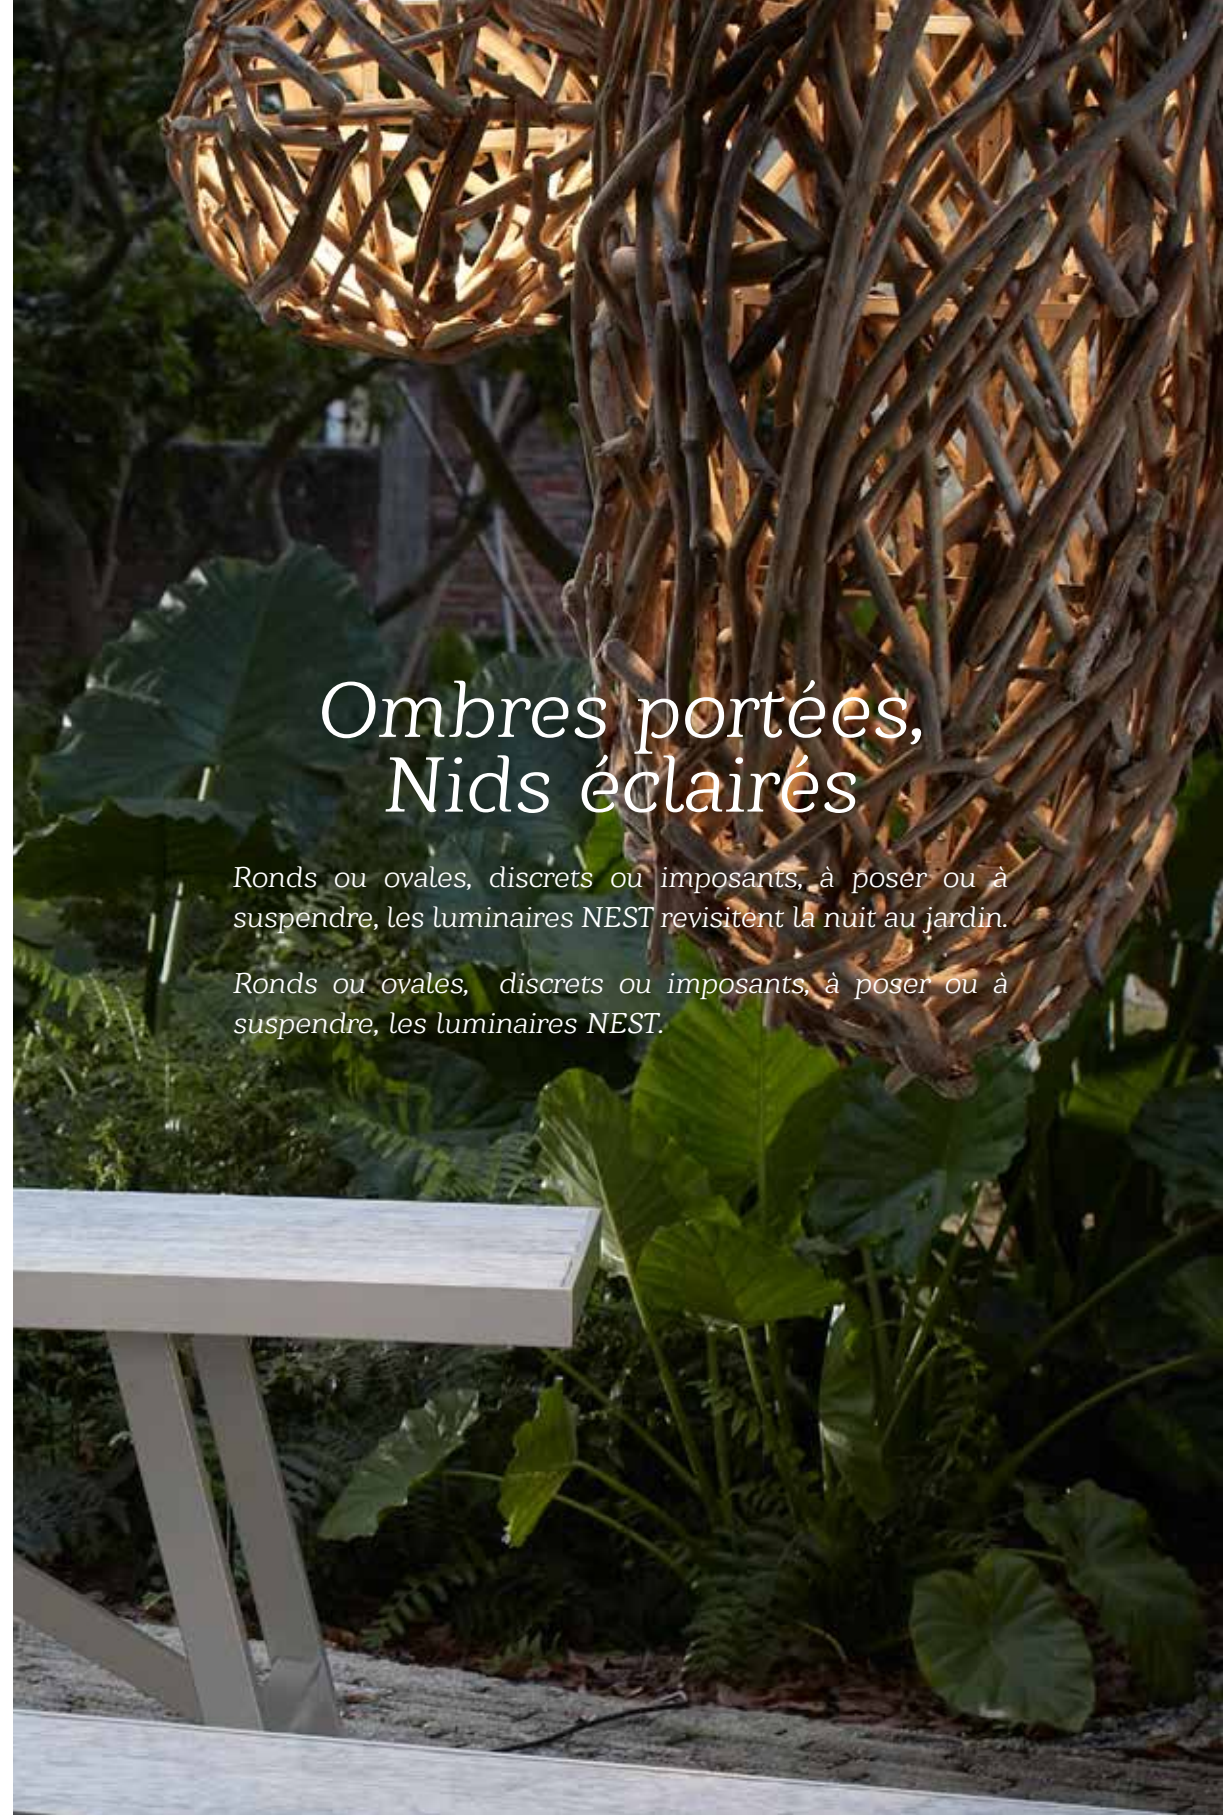

Ombres portées, Nids éclairés

Ronds ou ovales, discrets ou imposants, à poser ou à suspendre, les luminaires NEST revisitent la nuit au jardin.

Ronds ou ovales, discrets ou imposants, à poser ou à suspendre, les luminaires NEST.