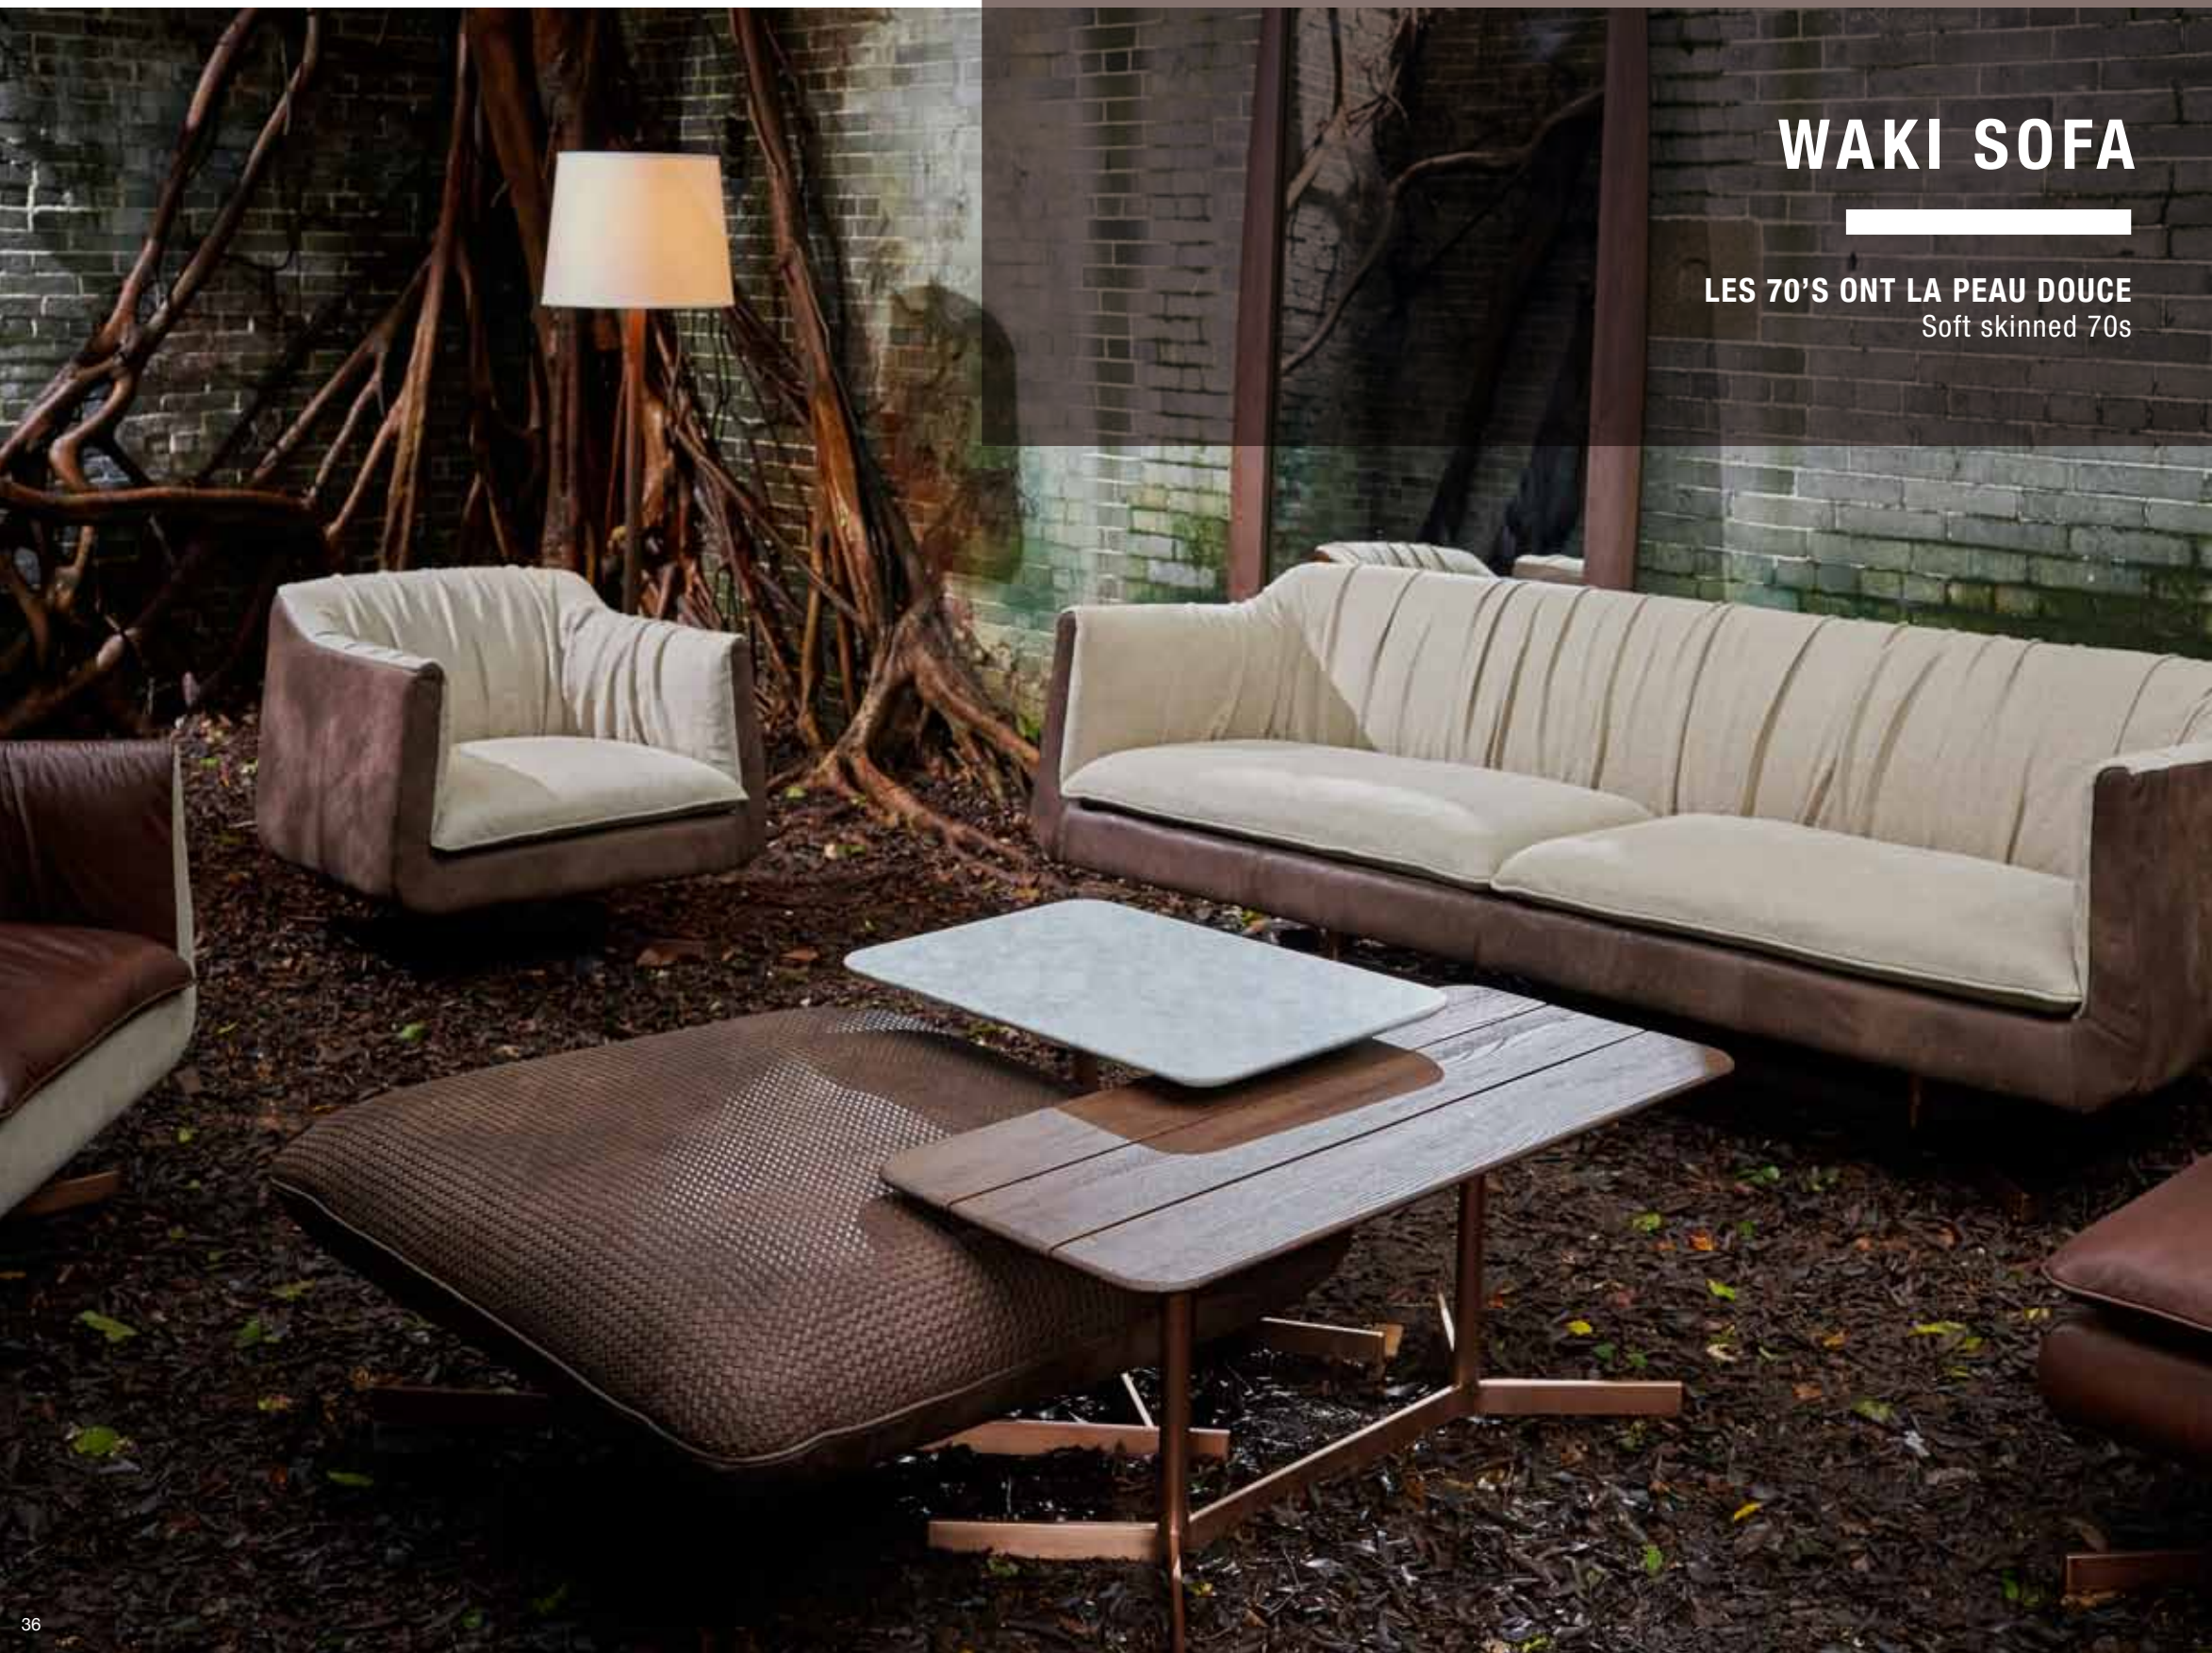

# WAKI SOFA

LES 70'S ONT LA PEAU DOUCE  
Soft skinned 70s

WAKI Sofa 3 seaters

Cuir 9 finitions disponibles/Tissu 6 finitions disponibles  
25 combinaisons possibles  
Leather 9 available finishes/Fabric 6 available finishes  
25 possible combinations  
L215 P82 H75 HA43 cm - réf. F318(3S)  
L85 W32 H29 SH17 inches  
Photo : Inside linen ecru, outside pawnee tobacco