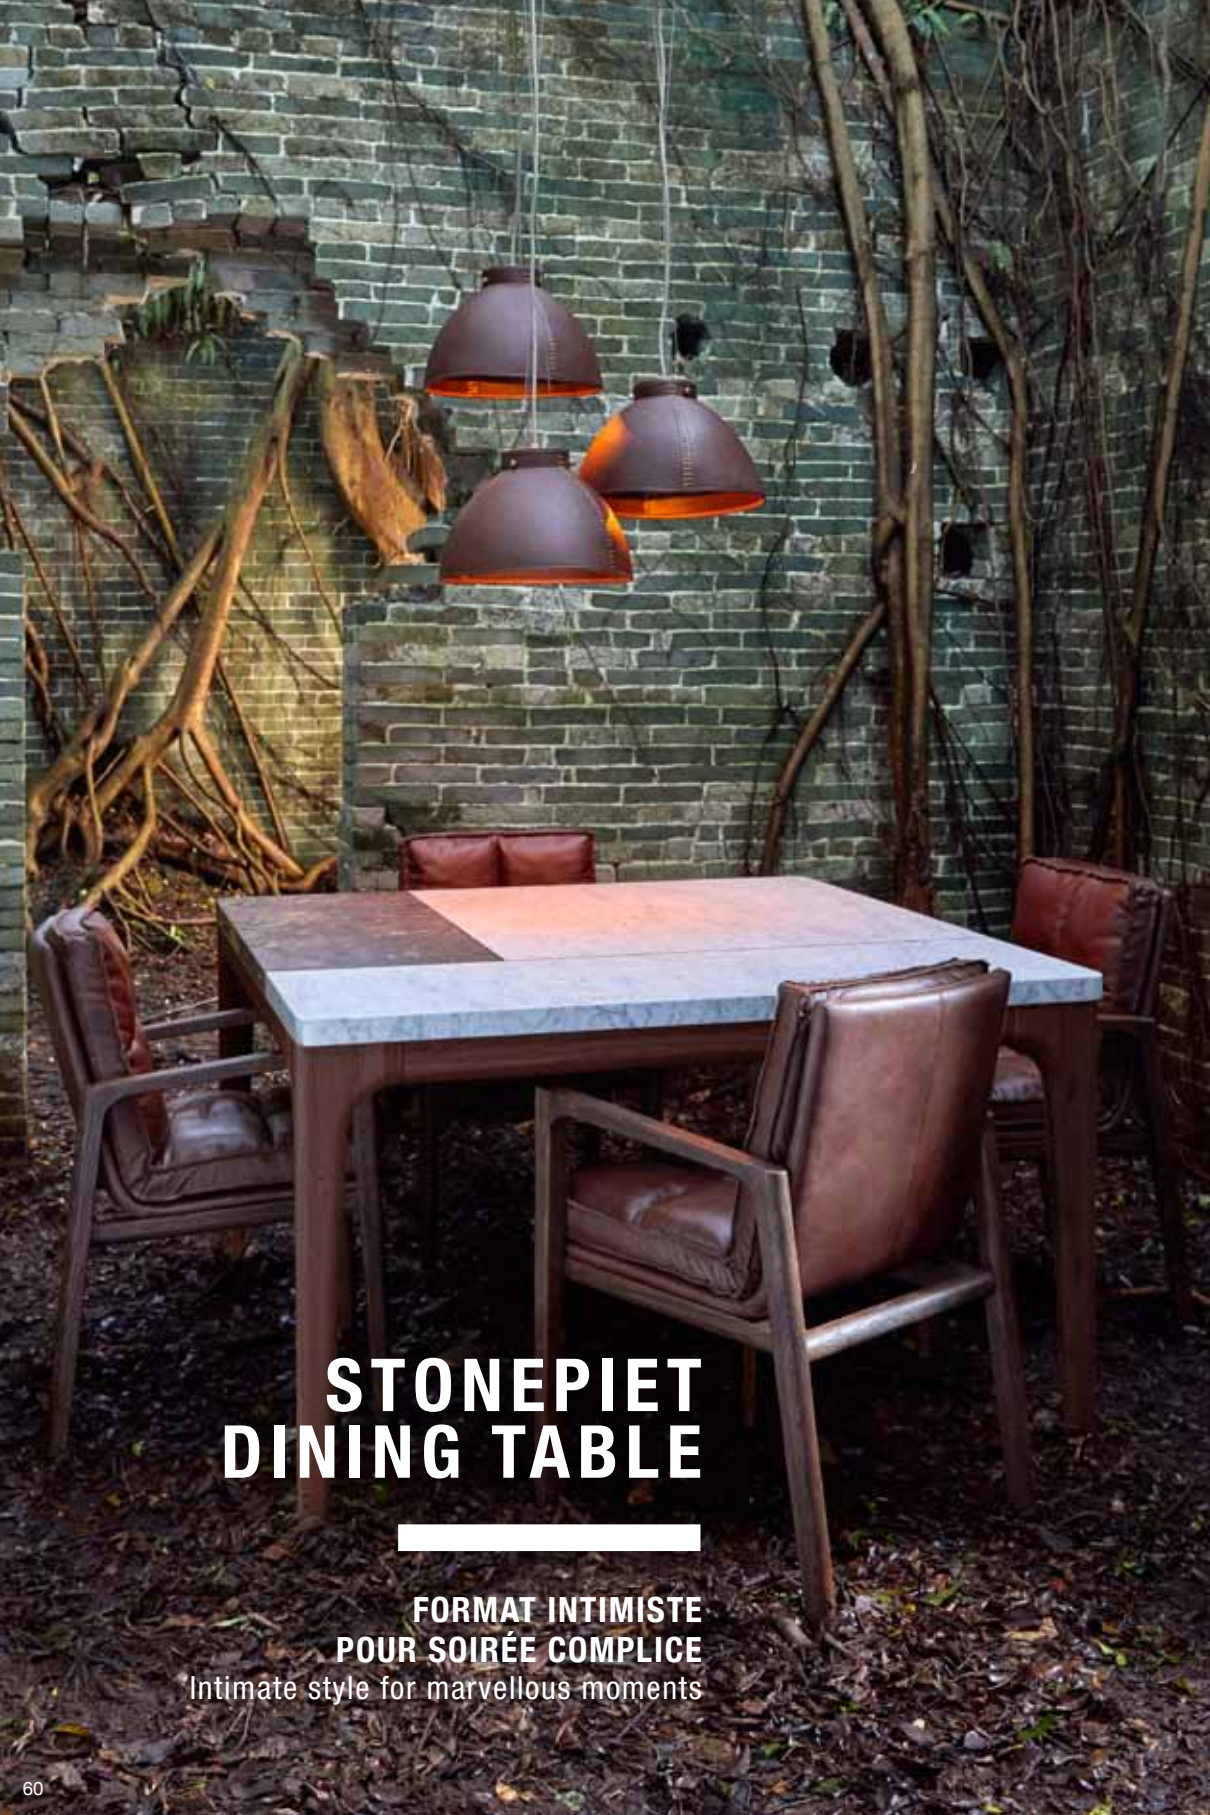

STONEPIET DINING TABLE

**FORMAT INTIMISTE
POUR SOIRÉE COMPLICE**

Intimate style for marvellous moments