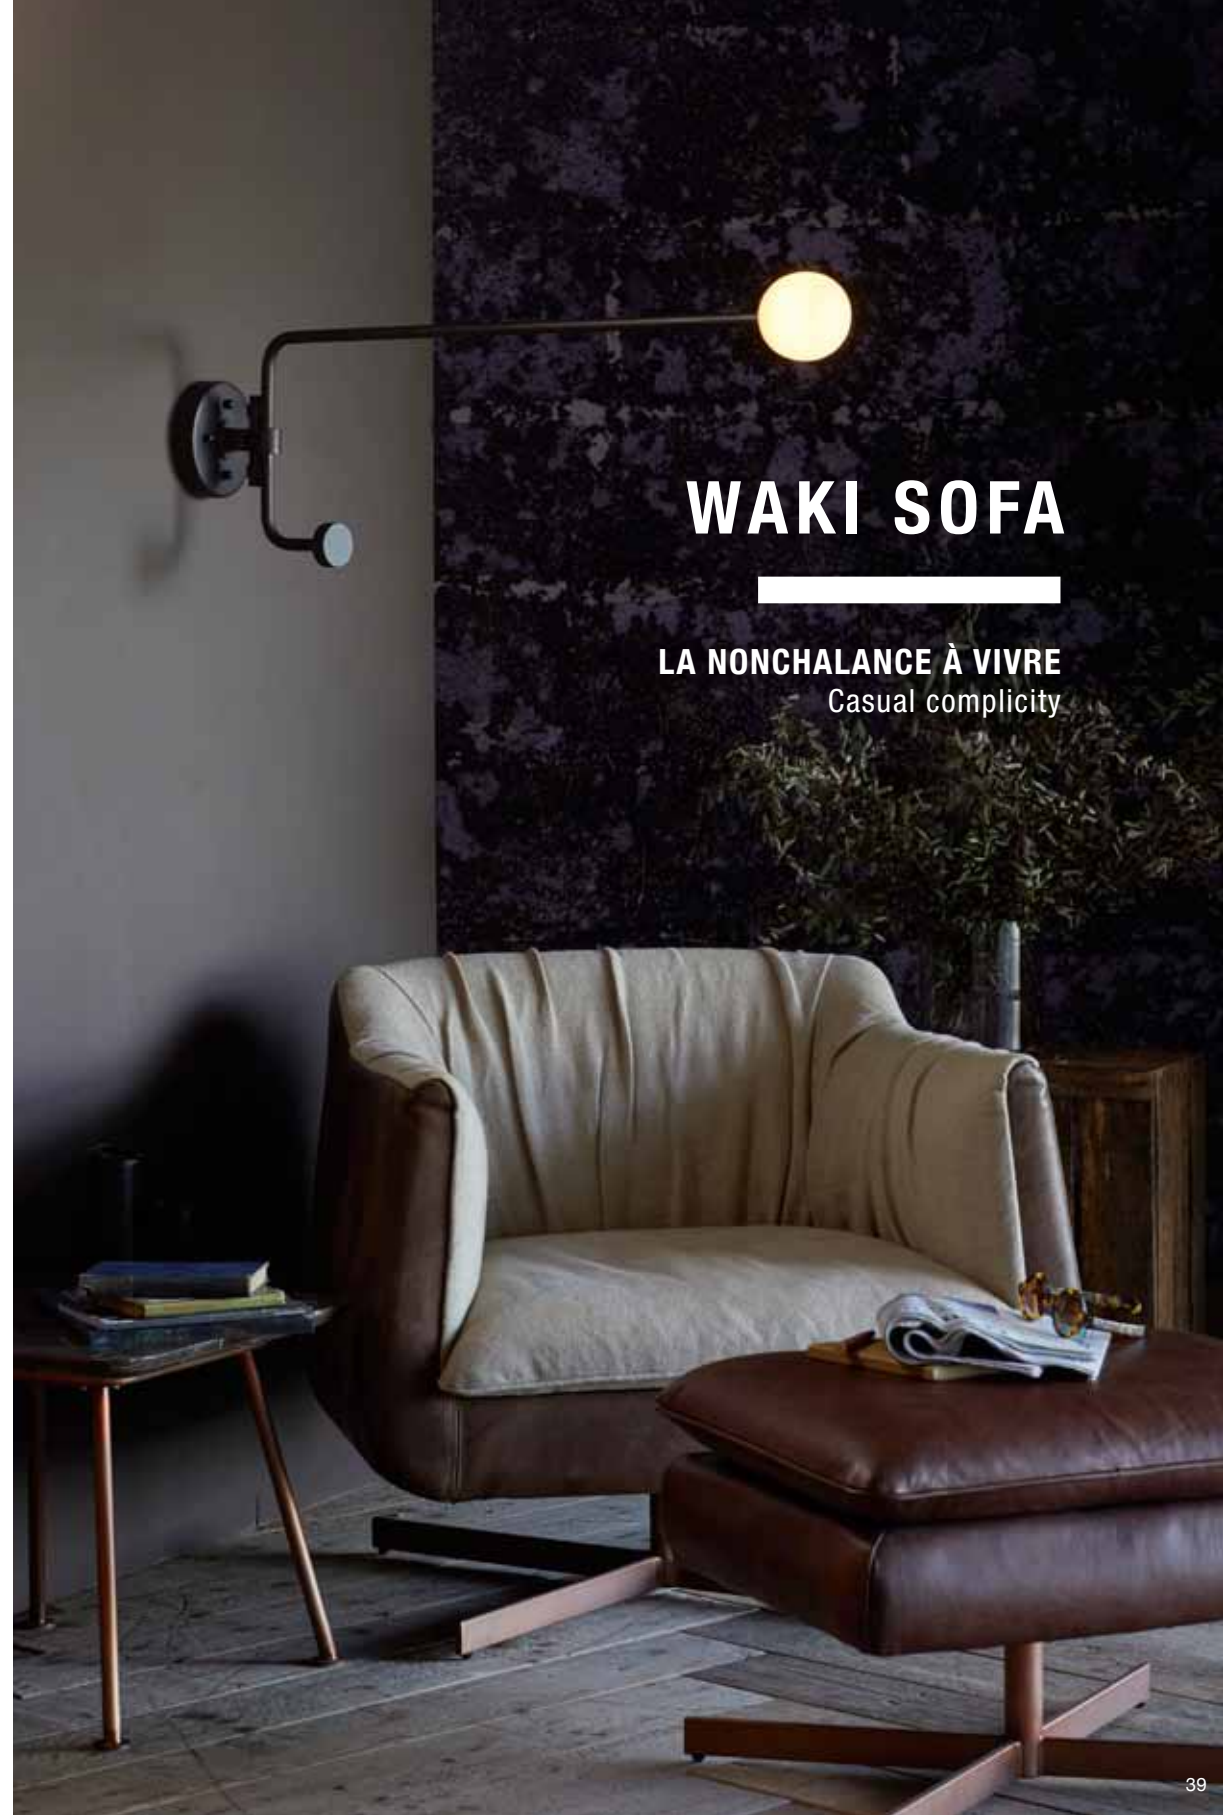

WAKI SOFA

LA NONCHALANCE À VIVRE
Casual complicity