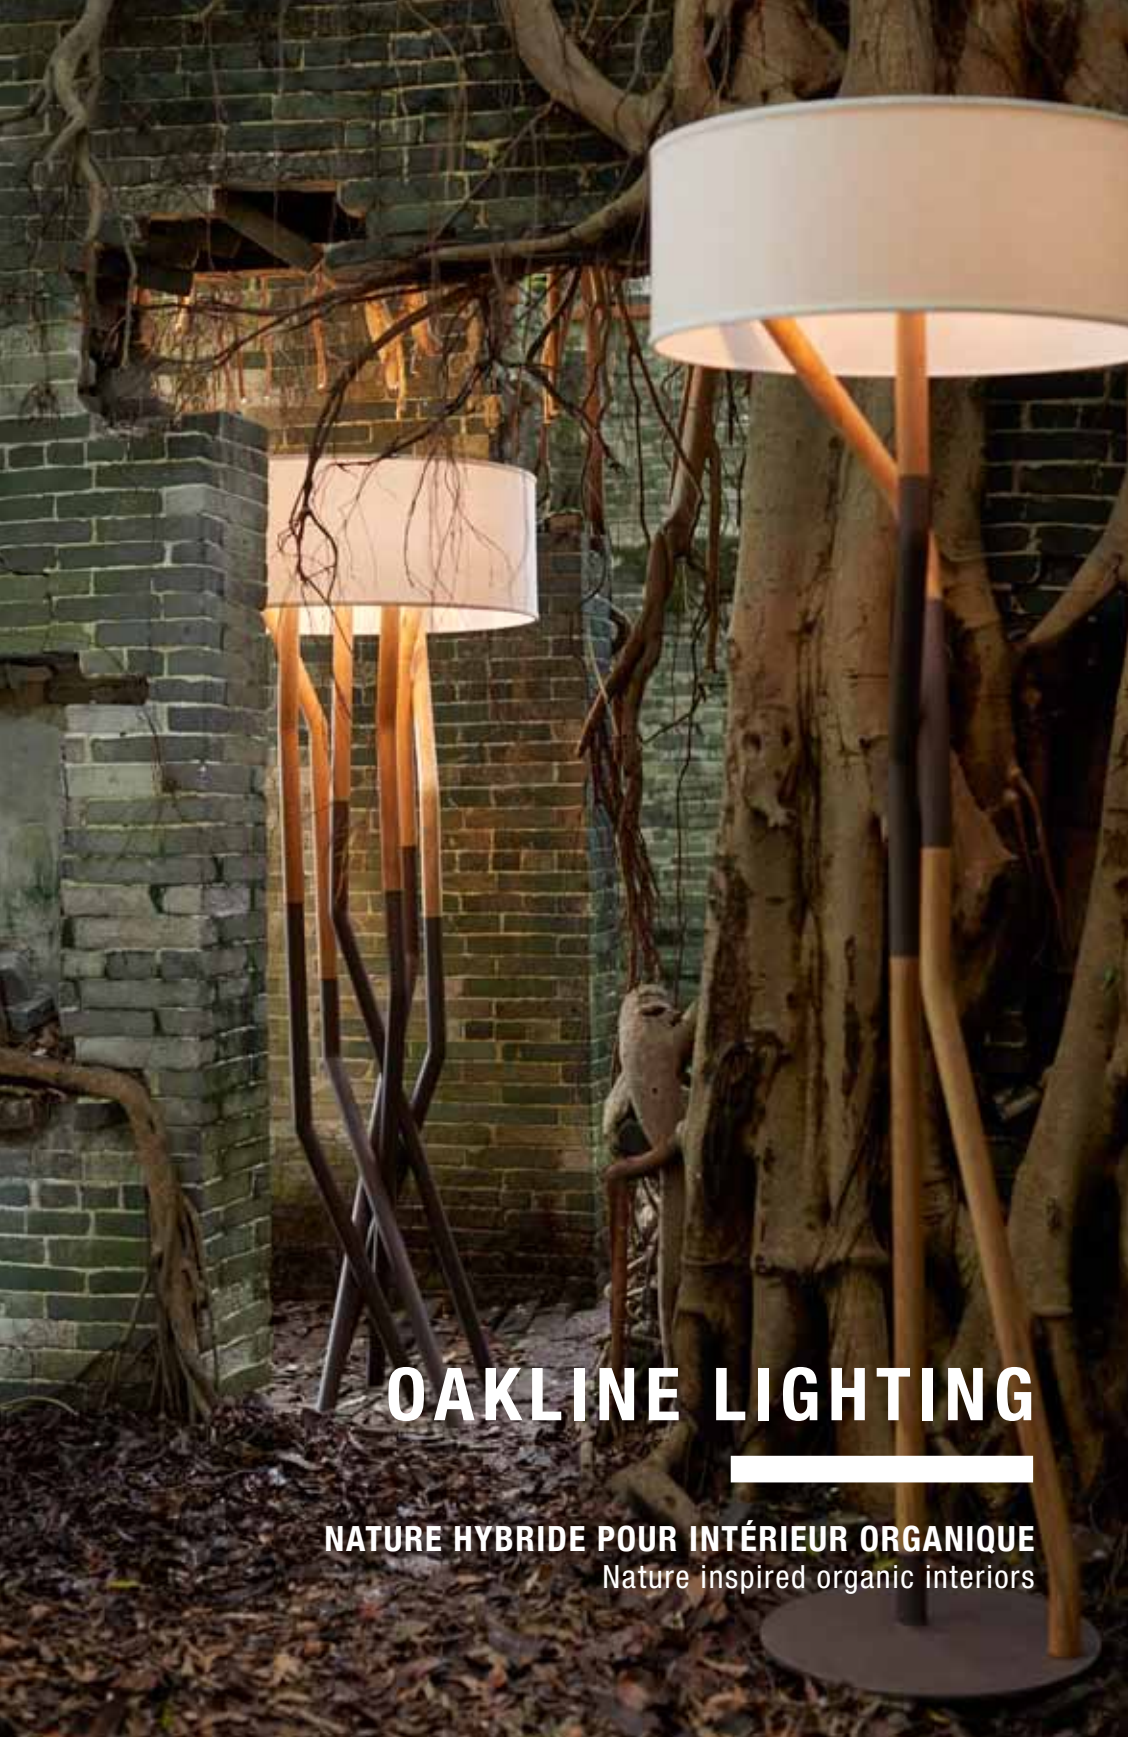

OAKLINE LIGHTING

NATURE HYBRIDE POUR INTÉRIEUR ORGANIQUE
Nature inspired organic interiors

ALETKA Pendant

Verre sablé, chêne naturel, chêne laqué marron et métal marron mat
Sanded glass, natural oak, brown coating oak and matte brown metal
D22 H105 cm - Max. 25W - réf. L267
D9 H41 inches

OAKLINE Sconce

Chêne brut, acier laqué 3 finitions (blanc, noir, marron)
Raw oak, lacquered steel 3 finishes (white, black, brown)
L25 P20 H75cm - Max. 40W - réf. A264
L10 W8 H30 inches
Abat-jour lin écru ou noir/Ecru or black linen lampshade

OAKLINE Table lamp

Chêne brut, acier laqué 3 finitions (blanc, noir, marron)
Raw oak, lacquered steel 3 finishes (white, black, brown)
Ø50 H80 cm - Max. 40W - réf. L264
Ø20 H32 inches
Abat-jour lin écru ou noir/Ecru or black linen lampshade

OAKLINE Floor lamp (simple)

Chêne brut, acier laqué 3 finitions (blanc, noir, marron)
Raw oak, lacquered steel 3 finishes (white, black, brown)
Ø65 H197cm - Max. 2x60W - réf. L264
Ø26 H78 inches
Abat-jour lin écru ou noir/Ecru or black linen lampshade

OAKLINE Floor lamp

Chêne brut, acier laqué 3 finitions (blanc, noir, marron)
Raw oak, lacquered steel 3 finishes (white, black, brown)
Ø80 H195cm - Max. 2x60W - réf. L264
Ø31 H77 inches
Abat-jour lin écru ou noir/Ecru or black linen lampshade