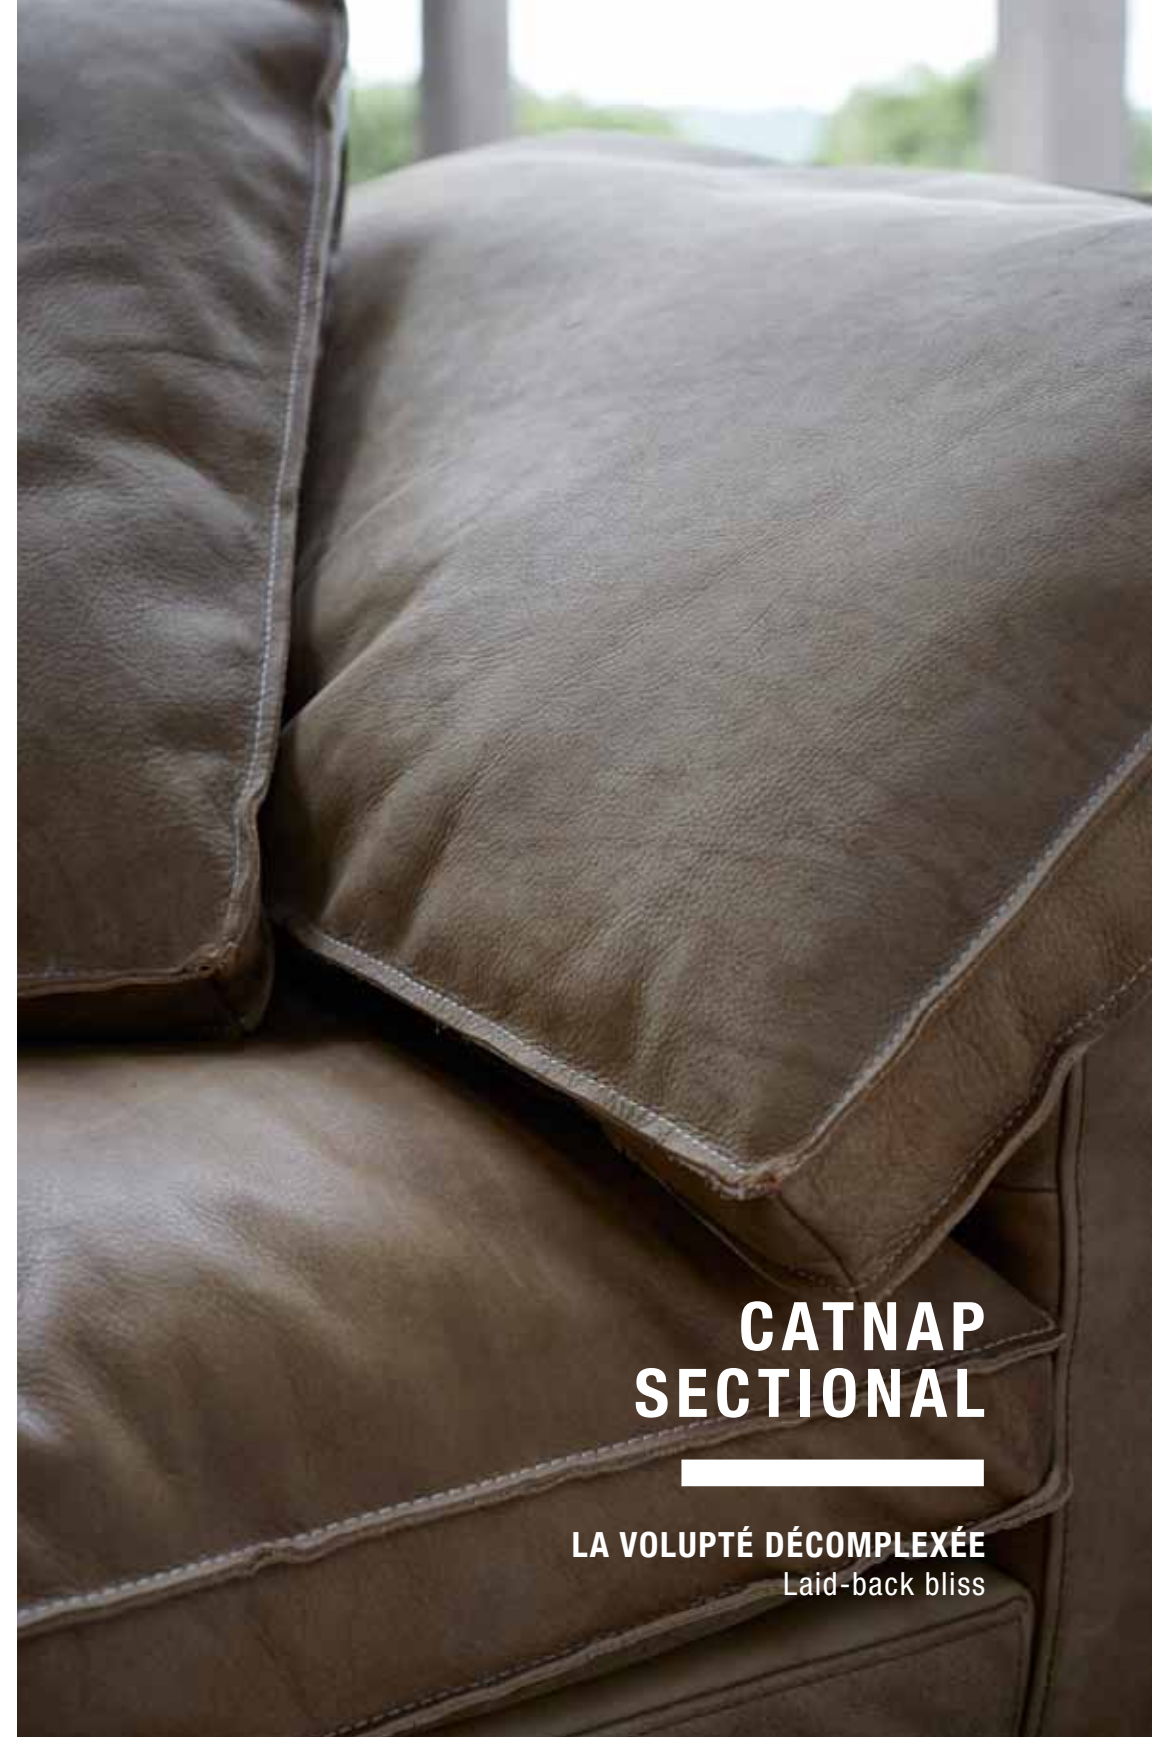

CATNAP SECTIONAL

LA VOLUPTÉ DÉCOMPLEXÉE
Laid-back bliss