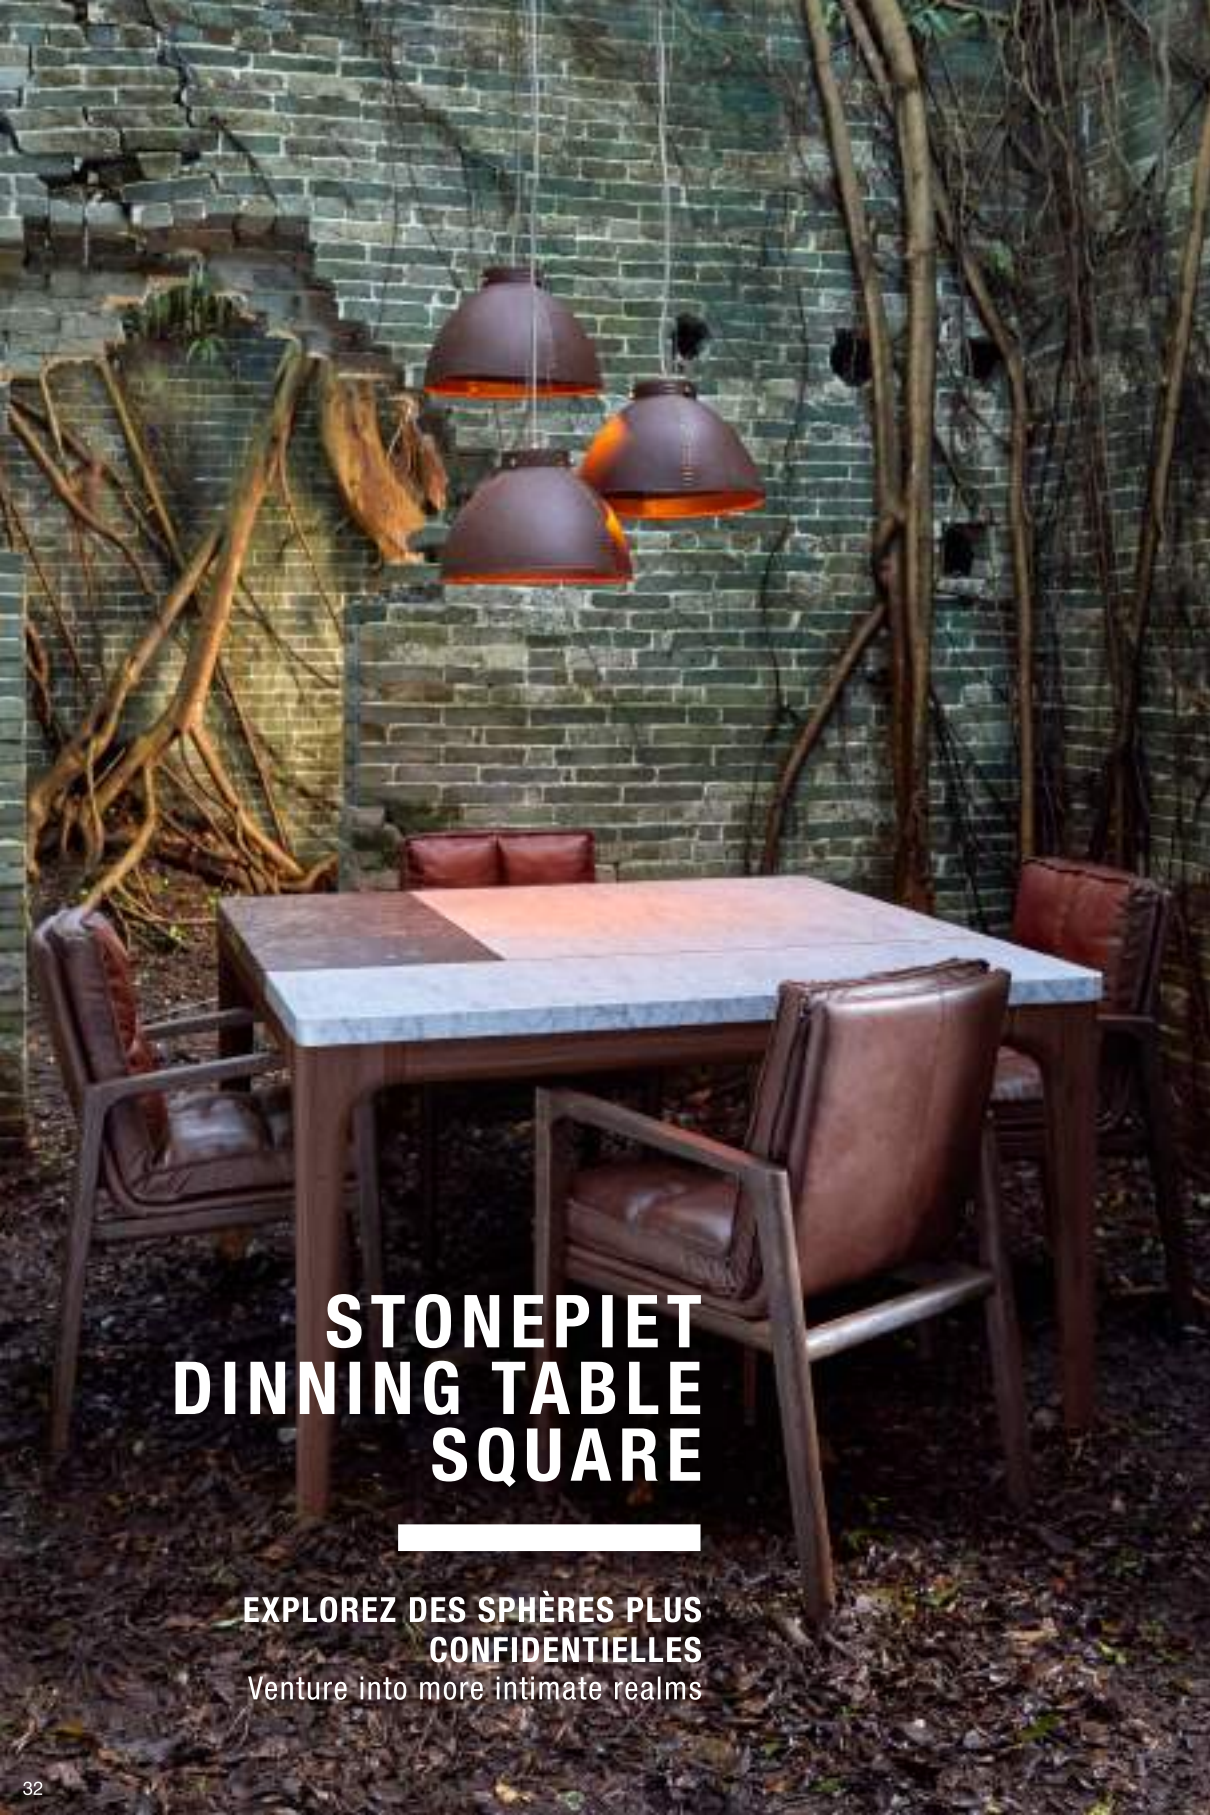

STONEPIET DINNING TABLE SQUARE

EXPLOREZ DES SPHÈRES PLUS
CONFIDENTIELLES

Venture into more intimate realms