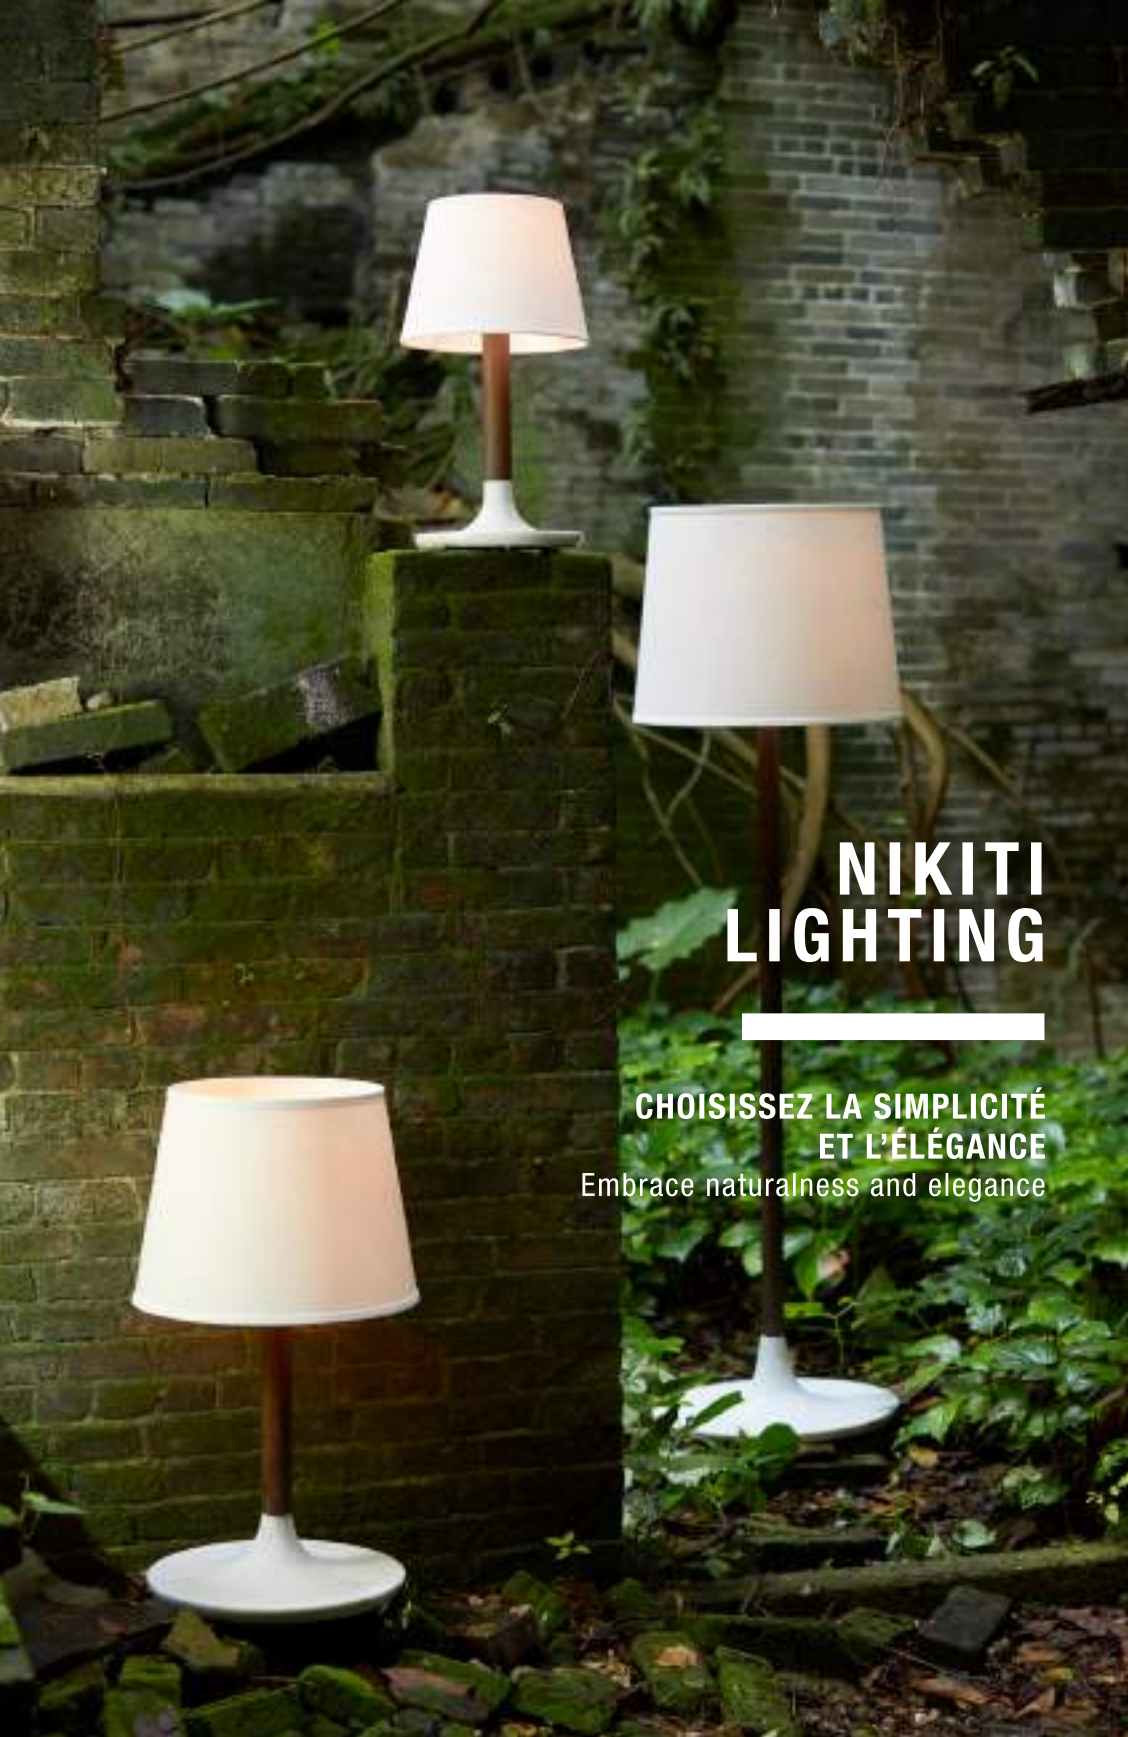

NIKITI LIGHTING

**CHOISISSEZ LA SIMPLICITÉ
ET L'ÉLÉGANCE**
Embrace naturalness and elegance