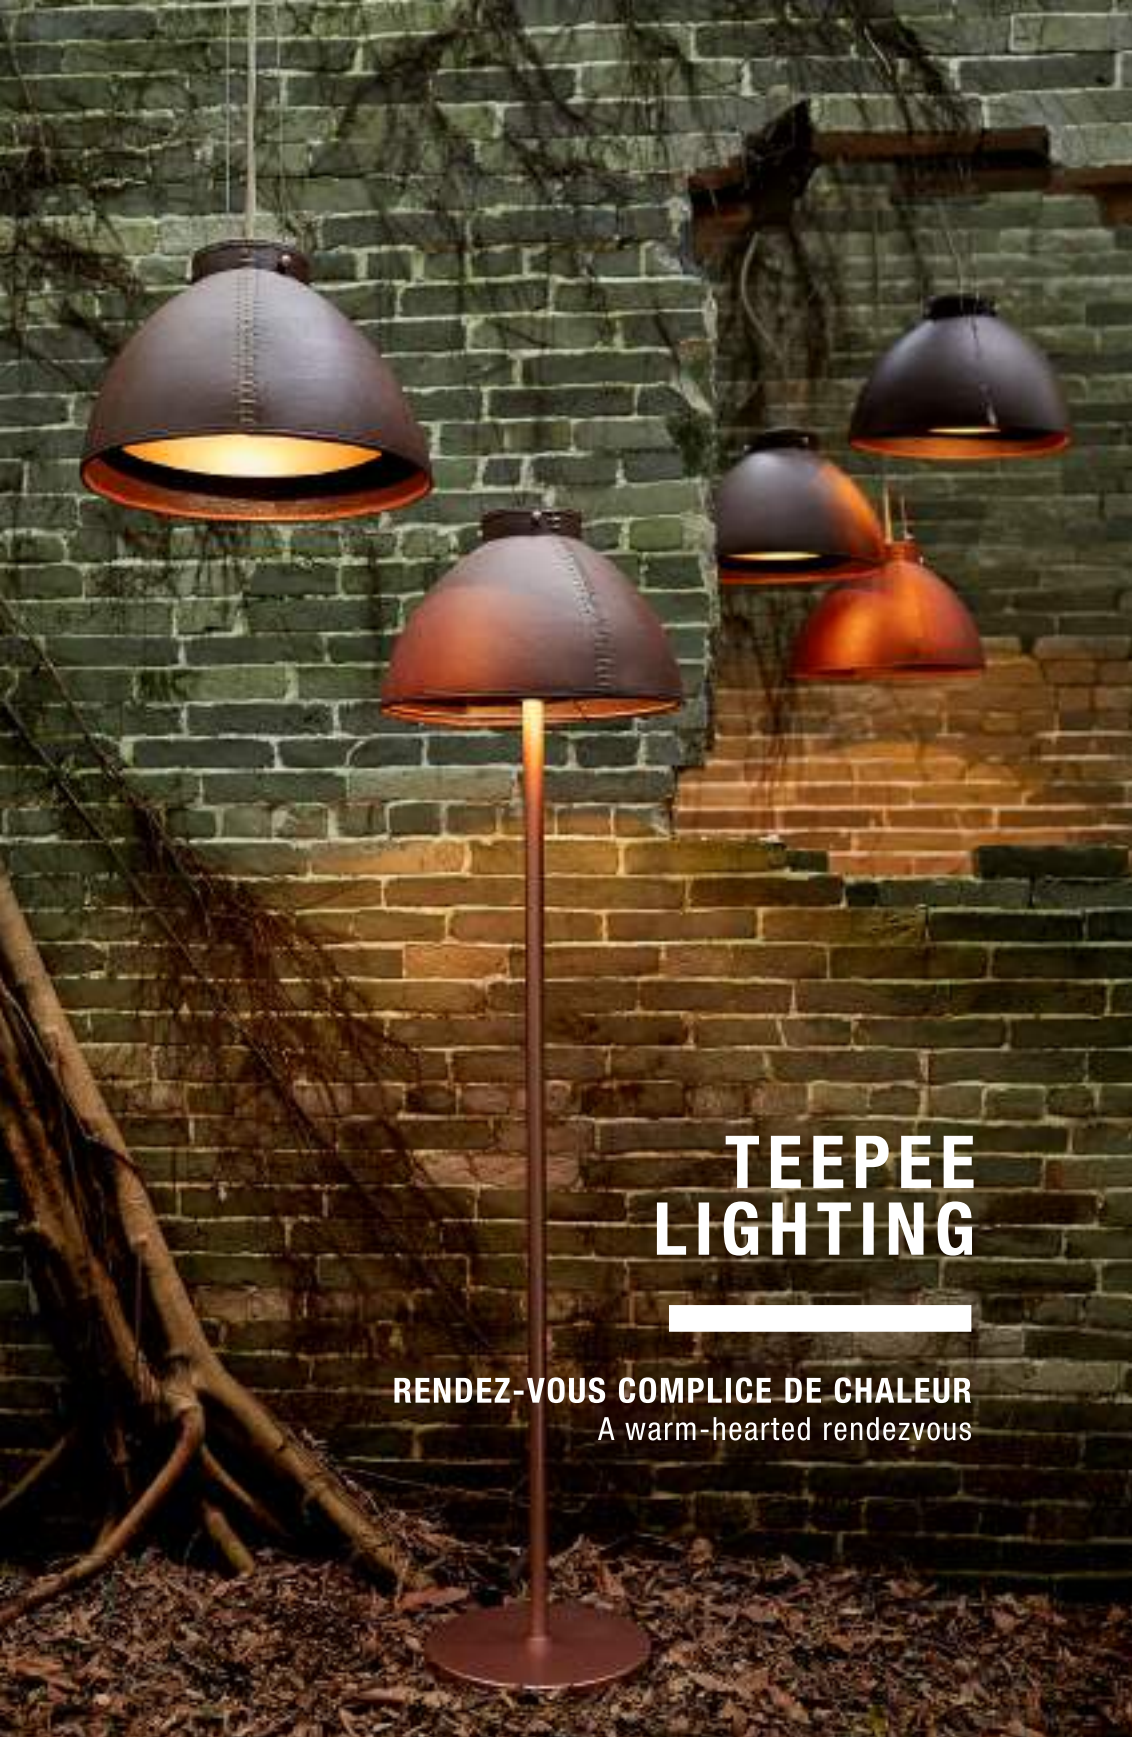

TEEPEE LIGHTING

RENDEZ-VOUS COMPLICE DE CHALEUR
A warm-hearted rendezvous

TEEPEE Pendant

Cuivre et cuir moulé

Copper and molded leather

Ø39 H27cm réglable jusqu'à 200 cm

Max.60W - réf. L261

Ø15 H11 inches adjustable up to 79 inches