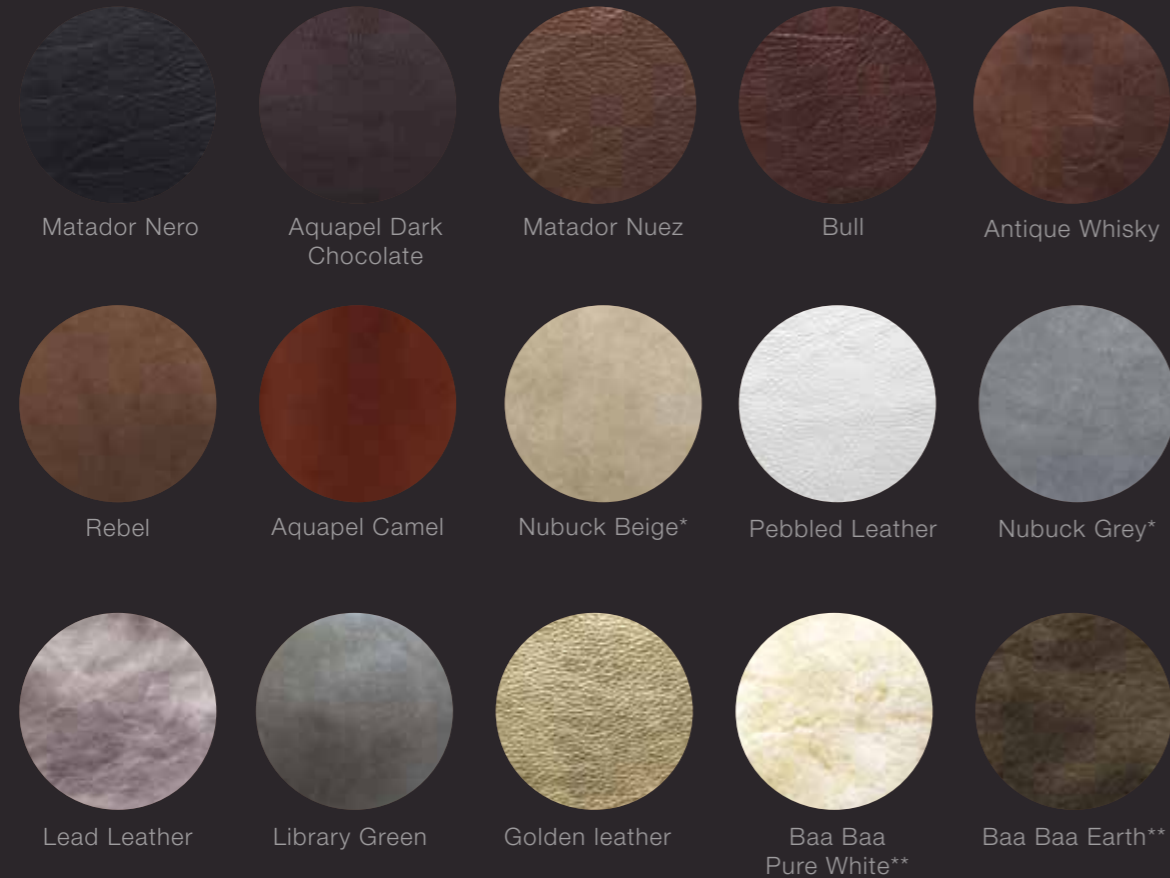

Collection LogGlove

Jusqu'à 13 finitions disponibles par modèle
Up to 13 finishings available by item

Matador Nero

Aquapel Dark Chocolate

Matador Nuez

Bull

Antique Whisky

Rebel

Aquapel Camel

Nubuck Beige*

Pebbled Leather

Nubuck Grey*

Lead Leather

Library Green

Golden leather

Baa Baa Pure White**