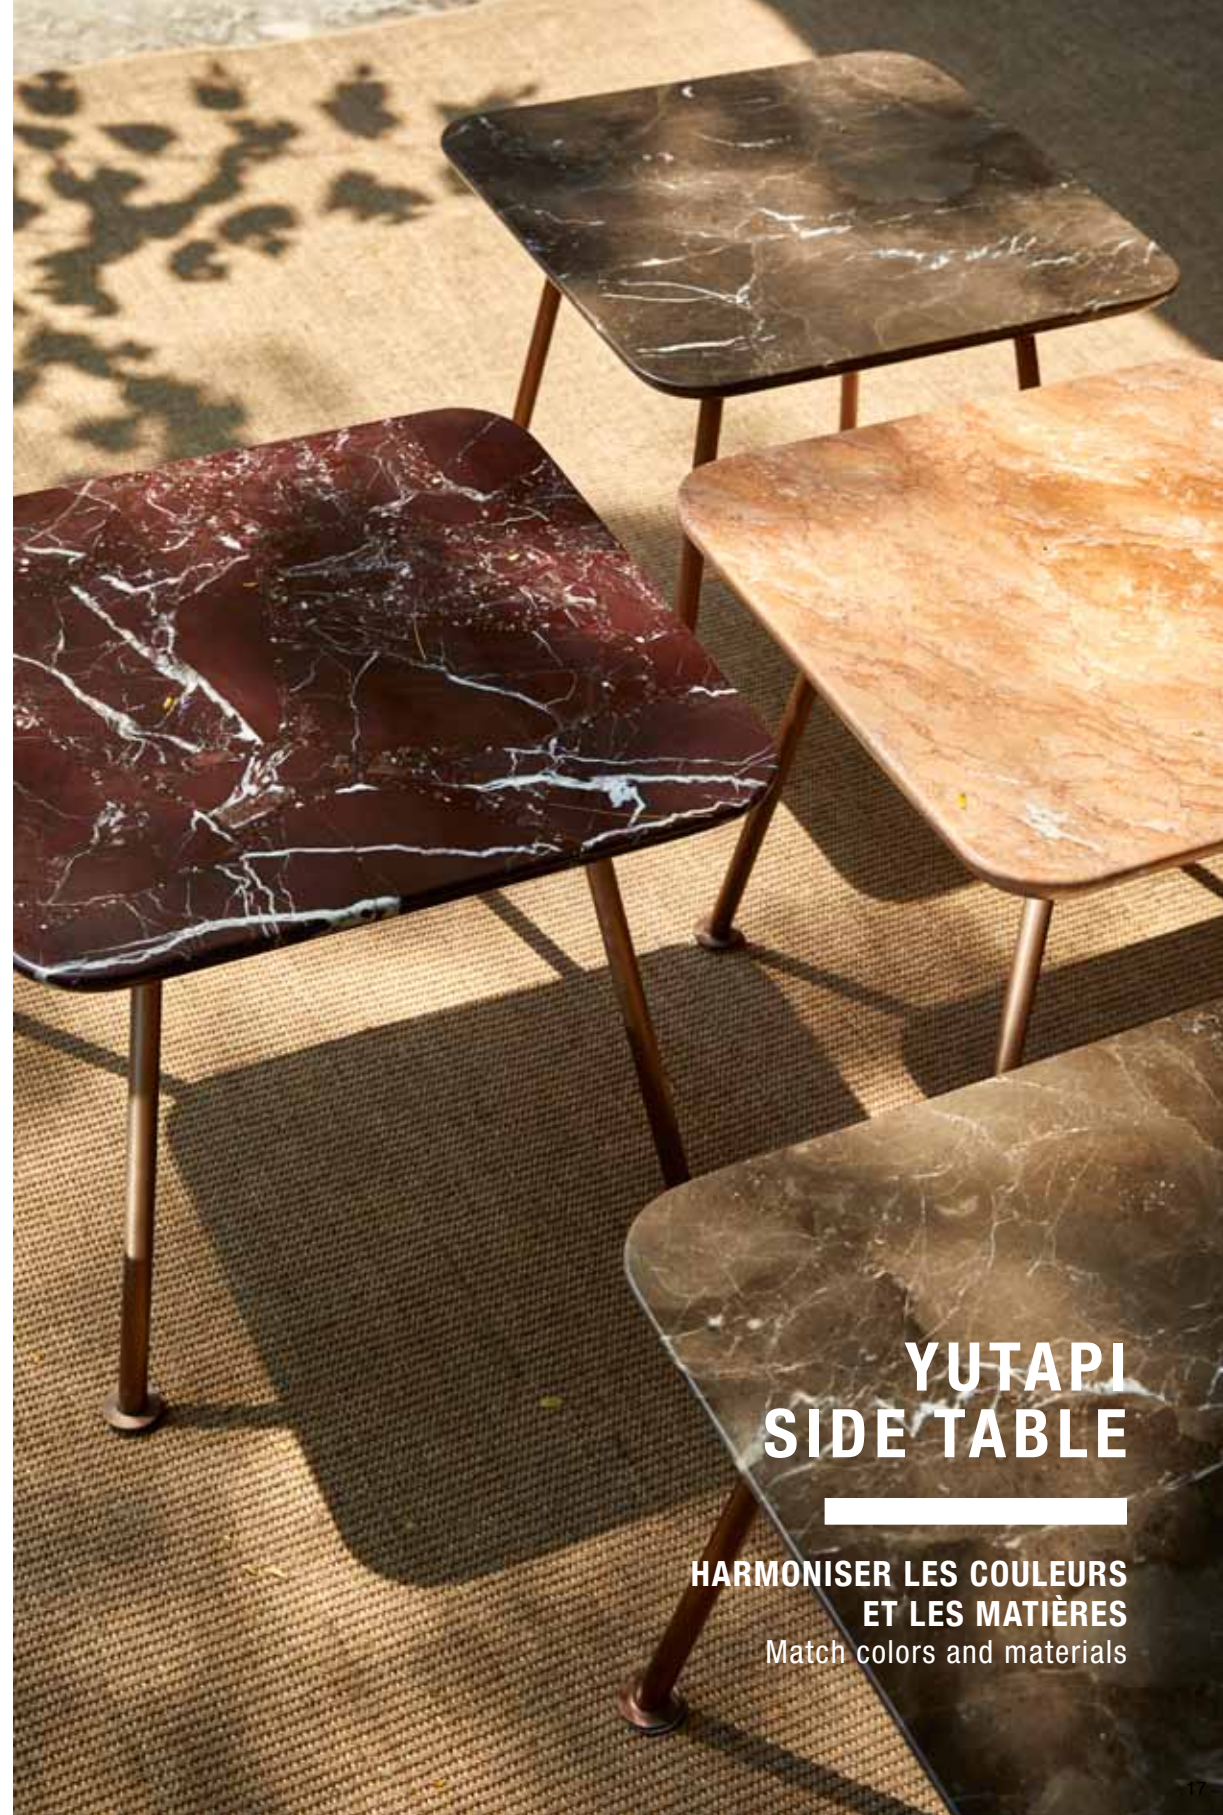

**YUTAPI
SIDE TABLE**

**HARMONISER LES COULEURS
ET LES MATIÈRES**
Match colors and materials