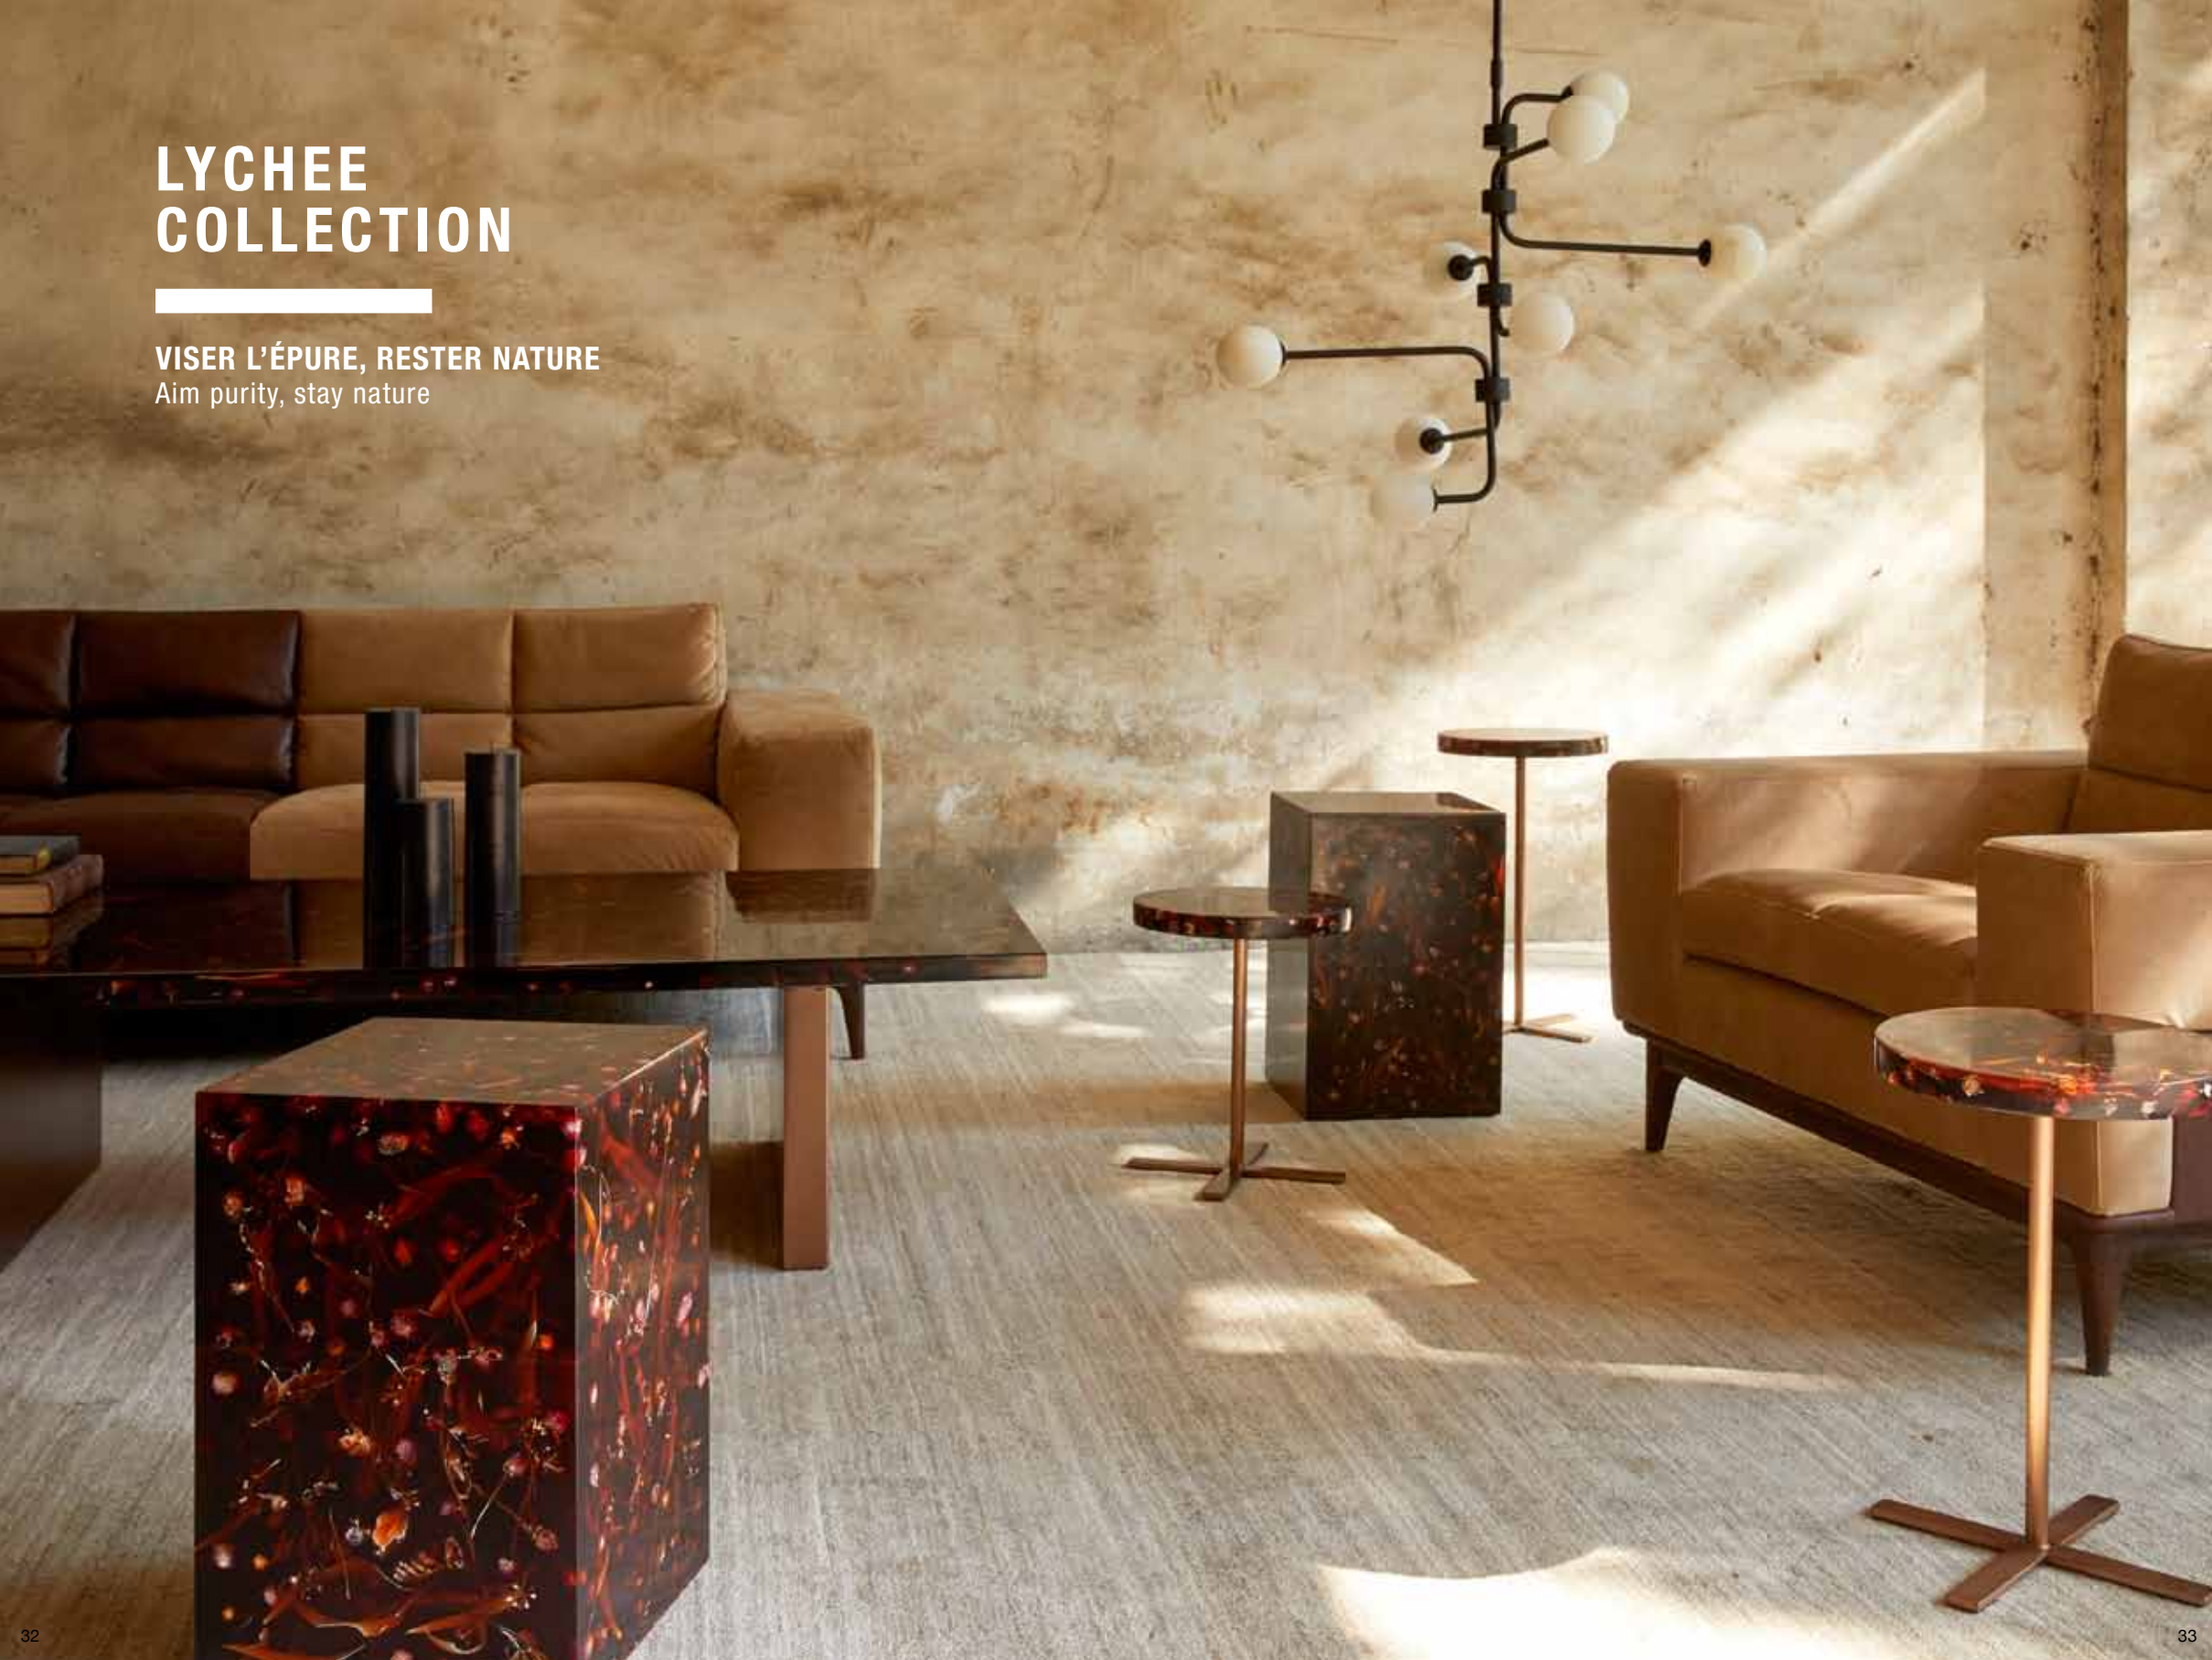

LYCHEE COLLECTION

VISER L'ÉPURE, RESTER NATURE
Aim purity, stay nature