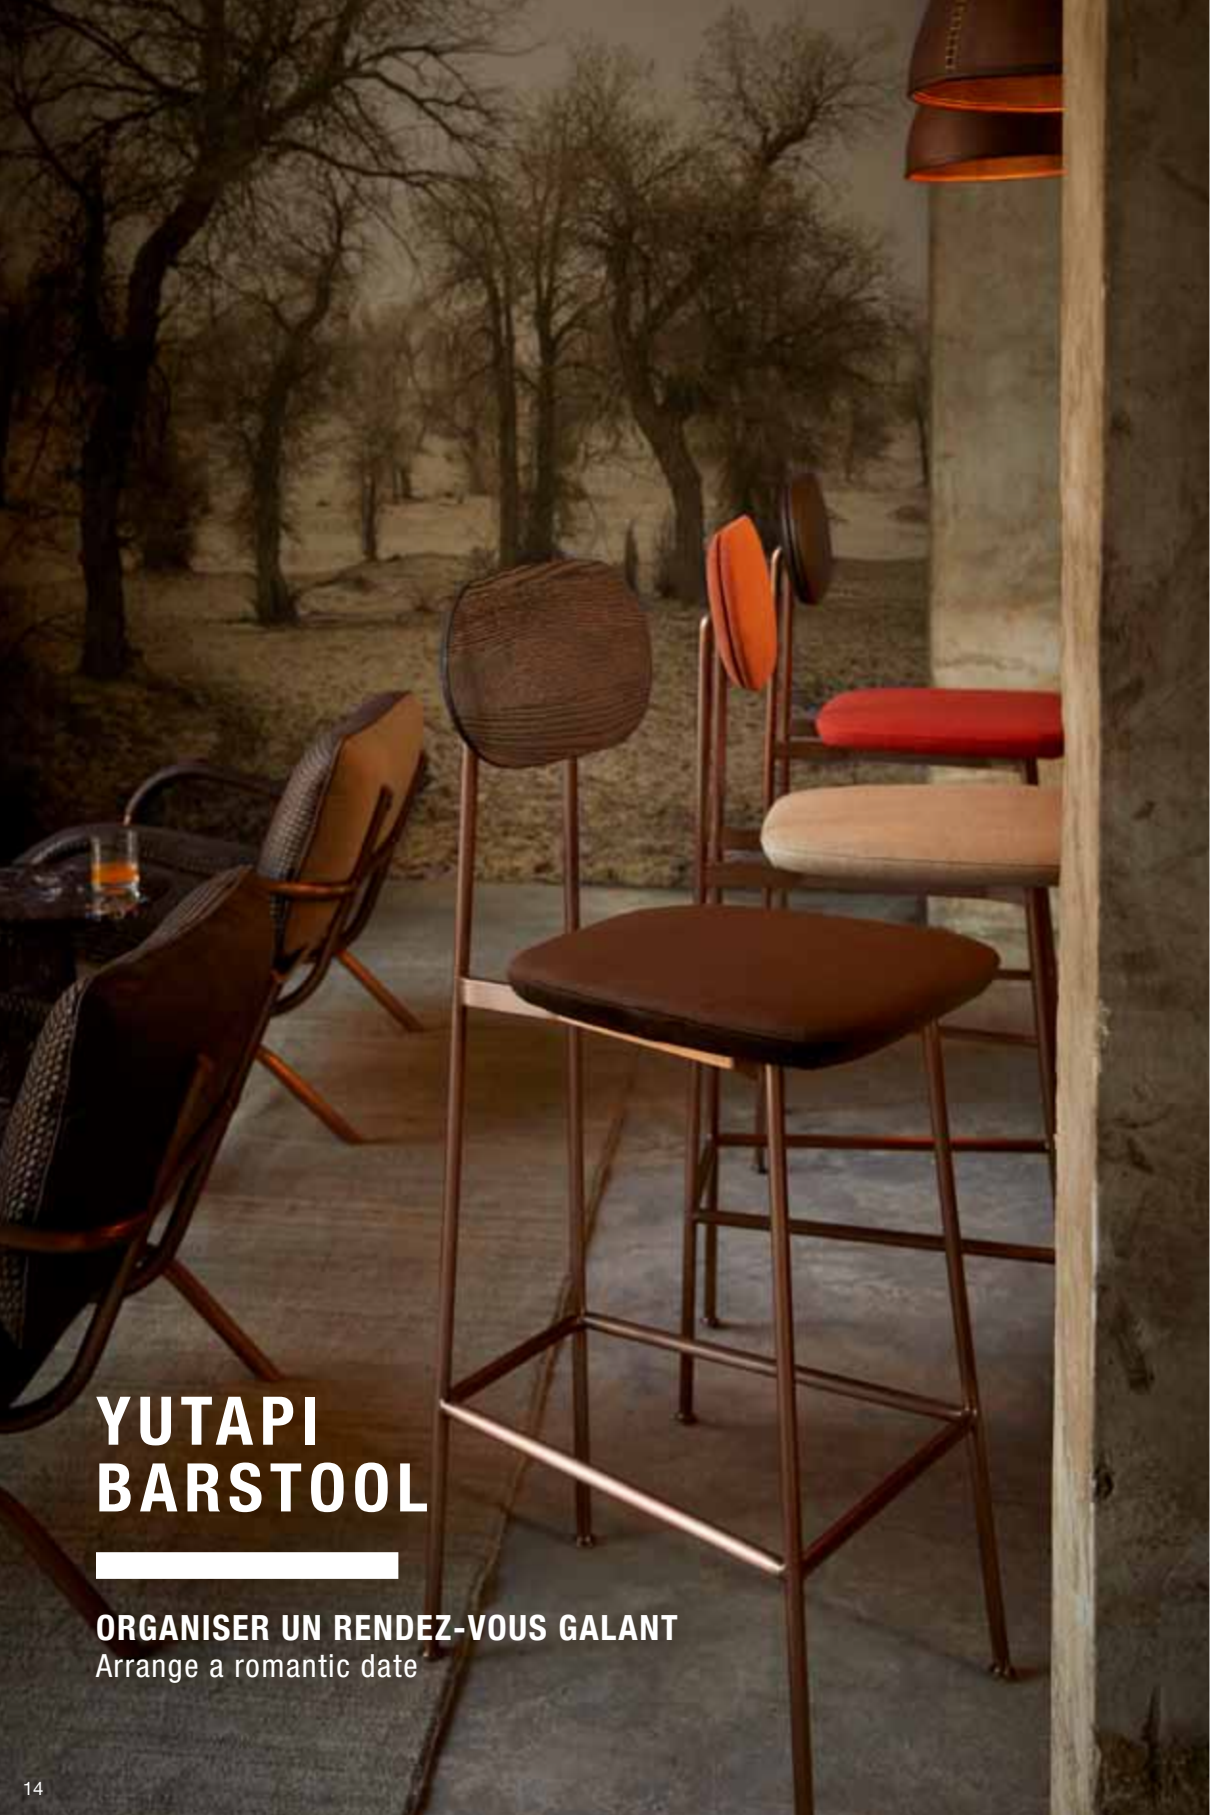

YUTAPI ARMCHAIR

SE DÉTENDRE EN FIN DE JOURNÉE
Relax at the end of the day

YUTAPI BARSTOOL

ORGANISER UN RENDEZ-VOUS GALANT
Arrange a romantic date

YUTAPI Armchair

Cuivre brossé, assise cuir ou/et tissu
Dossier cuir, tissu, chêne clair ou chêne foncé
21 finitions disponibles
29 combinaisons possible
Brushed copper and leather or/and fabric seat
Leather, fabric, natural oak or brushed dark brown oak back
21 available finishes
29 possible combinations
L64 P81 H78 HA39 cm - réf. F332
L25 W32 H31 SH15 inches
Photo : Sienna fabric seat / brushed dark brown oak back