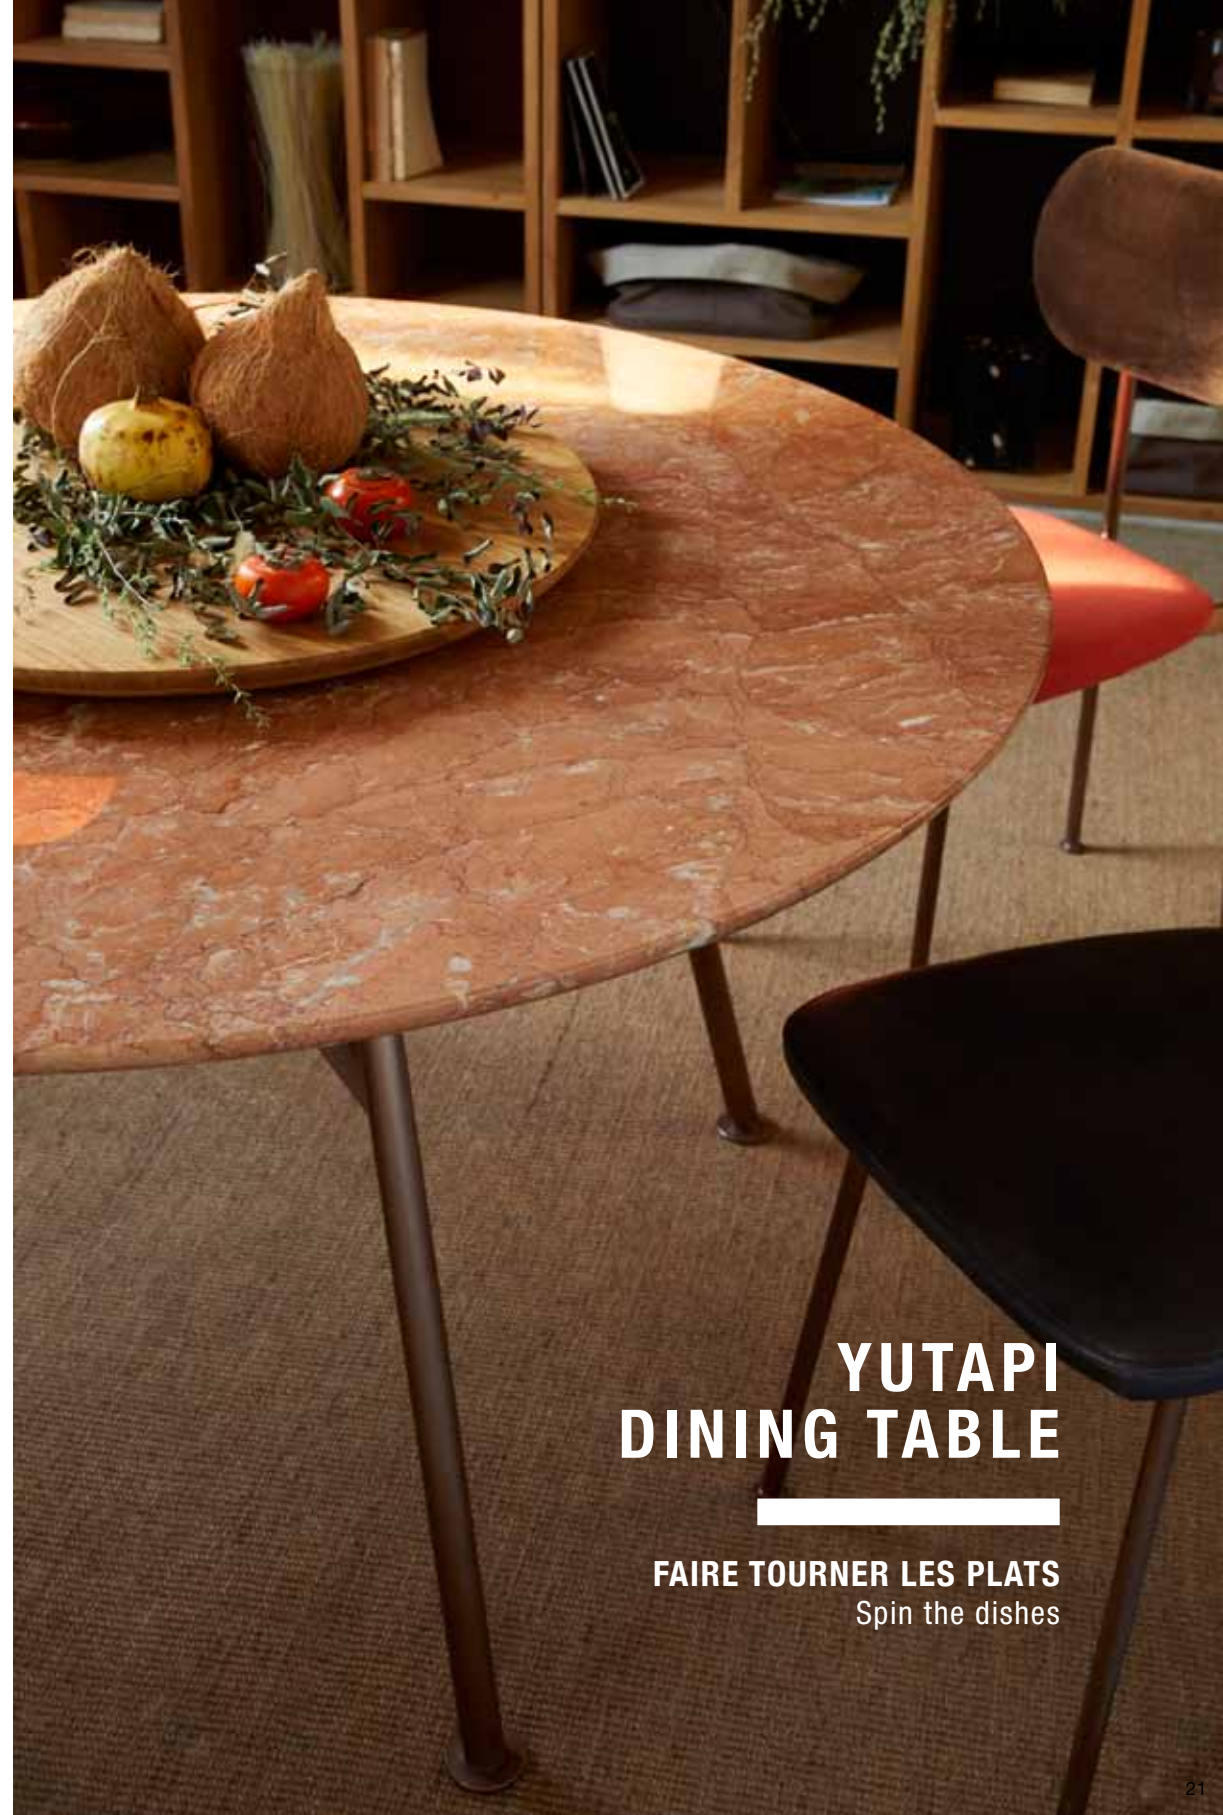

YUTAPI DINING TABLE

FAIRE TOURNER LES PLATS
Spin the dishes