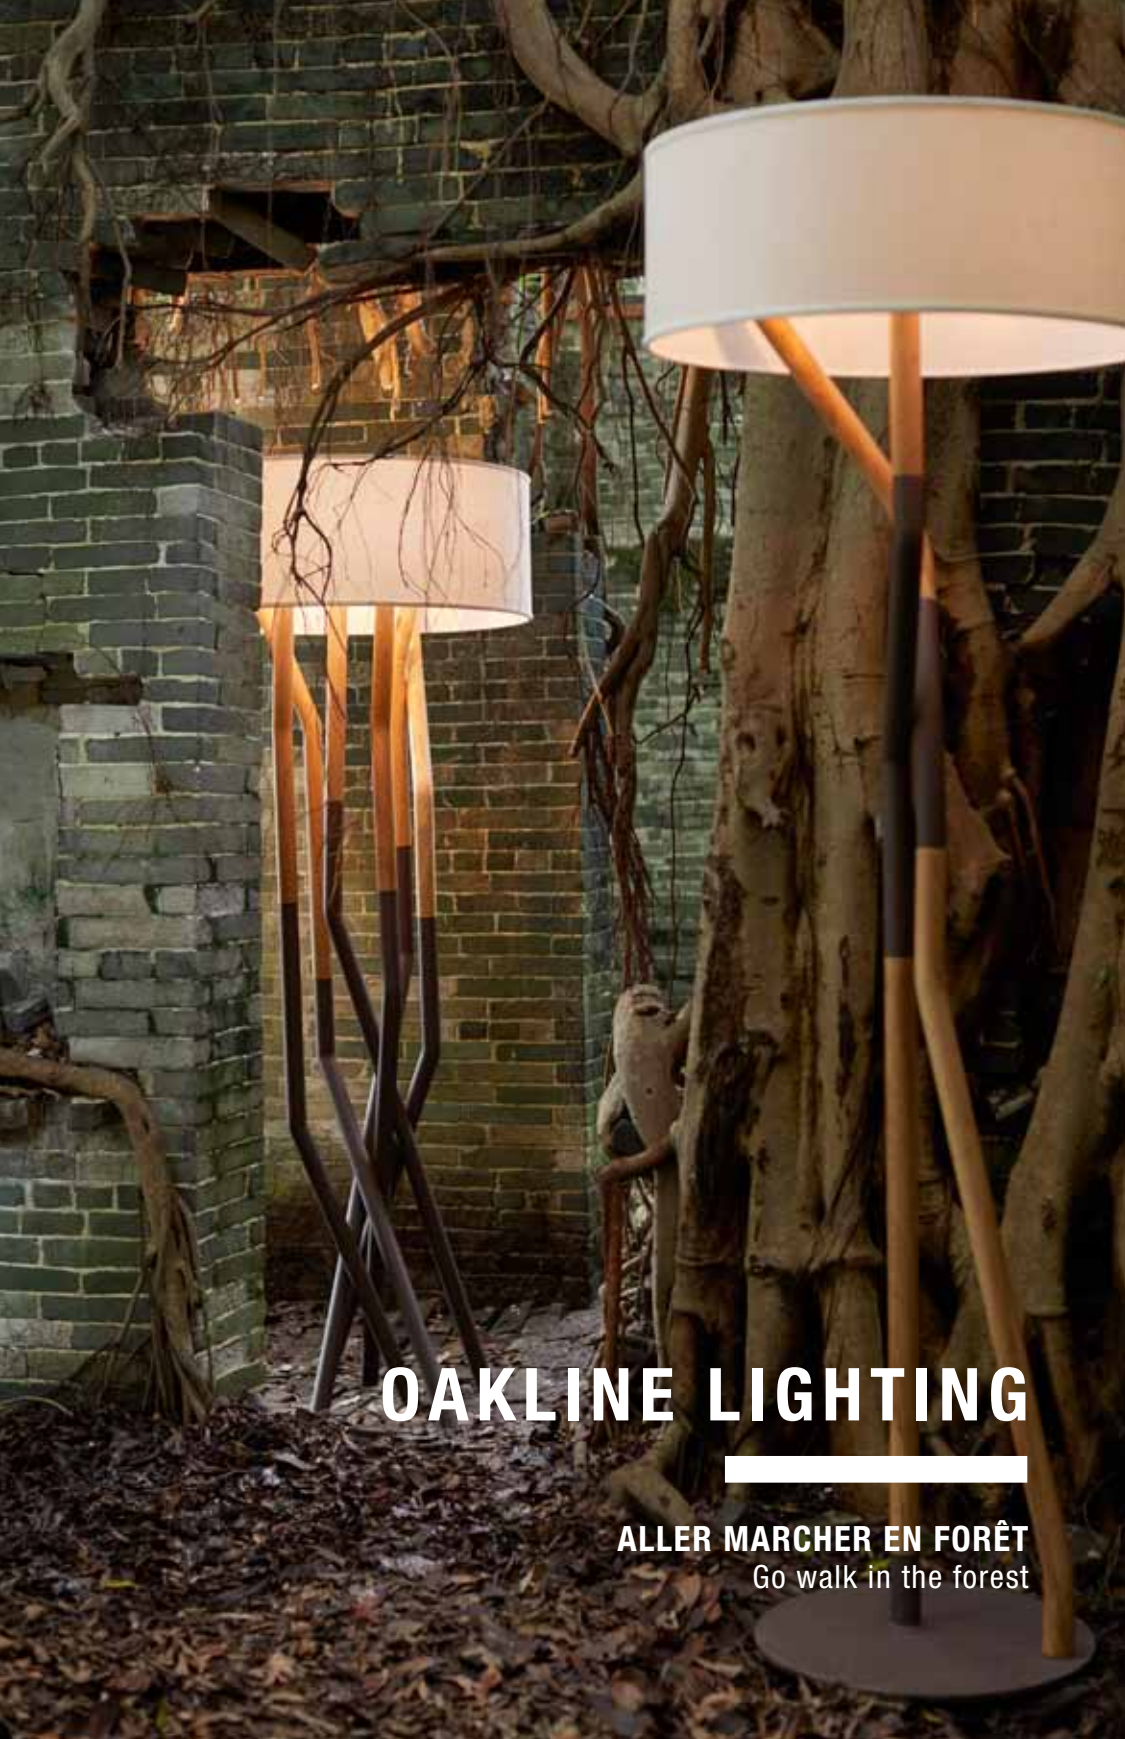

OAKLINE LIGHTING

ALLER MARCHER EN FORÊT
Go walk in the forest

ALETKA Pendant

Verre sablé, chêne naturel, chêne laqué marron et métal marron mat
Sanded glass, natural oak, brown coating oak and matte brown metal
D22 H105 cm - Max. 25W - réf. L267
D9 H41 inches

OAKLINE Sconce

Chêne brut, acier laqué 2 finitions (blanc ou marron)
Raw oak, lacquered steel 2 finishes (white or brown)
L25 P20 H75cm - Max. 40W - réf. A264
L10 W8 H30 inches
Abat-jour lin écru/ Ecru linen lampshade

OAKLINE Table lamp

Chêne brut, acier laqué 2 finitions (blanc ou marron)
Raw oak, lacquered steel 2 finishes (white or brown)
Ø50 H80 cm - Max. 40W - réf. L264
Ø20 H32 inches
Abat-jour lin écru/Ecru linen lampshade

OAKLINE Floor lamp (simple)

Chêne brut, acier laqué 2 finitions (blanc ou marron)
Raw oak, lacquered steel 2 finishes (white or brown)
Ø65 H197cm - Max. 2x60W - réf. L264
Ø26 H78 inches
Abat-jour lin écru/Ecru linen lampshade

OAKLINE Floor lamp

Chêne brut, acier laqué 2 finitions (blanc ou marron)
Raw oak, lacquered steel 2 finishes (white or brown)
Ø80 H195cm - Max. 2x60W - réf. L264
Ø31 H77 inches
Abat-jour lin écru/Ecru linen lampshade