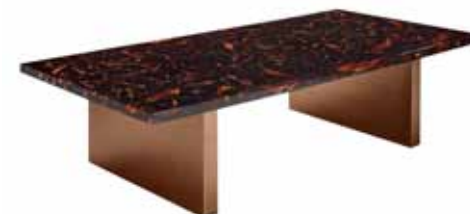

ETU Side table

Cuivre brossé et marbre
7 couleurs de marbre disponibles (noir, marron, blanc, vert, vert émeraude, rosso lepento, orange)
Brushed copper and marble
7 available marble colors (black, brown, white green, emerald green, rosso lepento, orange)
L48 P30 H45,5 cm - réf.F330
L18,9 W11,8 H17,9 inches

LYCHEE Side table set of 3
Cuivre brossé et fleurs de résine ambrée
Brushed copper and amber resin flowers
L30 P30 H39/42/51,5 cm - réf.F338
L11,8 W11,8 H15,3/16,5/20,3 inches

LYCHEE Side table
Fleurs de résine ambrée
Amber resin flowers
L30 P30 H45 cm - réf.F339
L11,8 W11,8 H17,7 inches