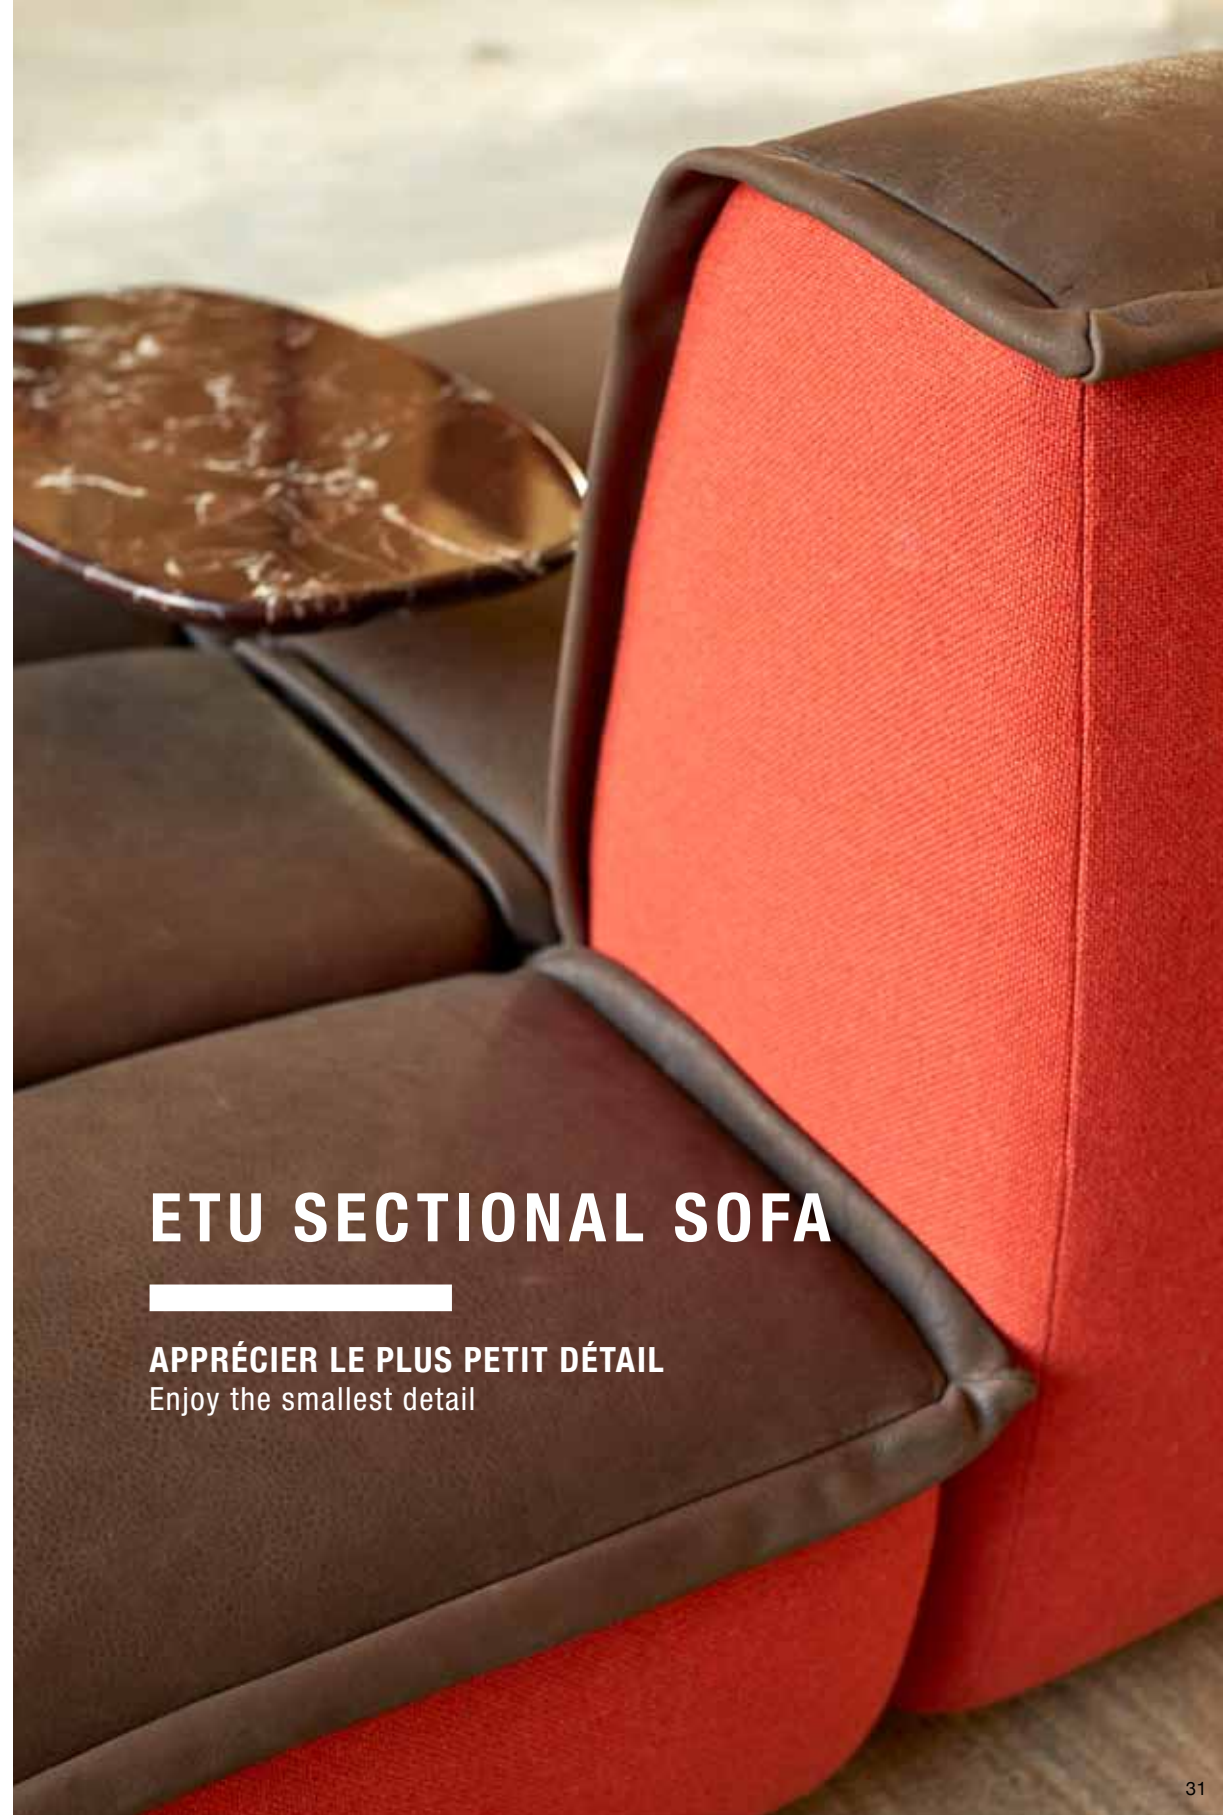

ETU SECTIONAL SOFA

APPRECIER LE PLUS PETIT DÉTAIL
Enjoy the smallest detail