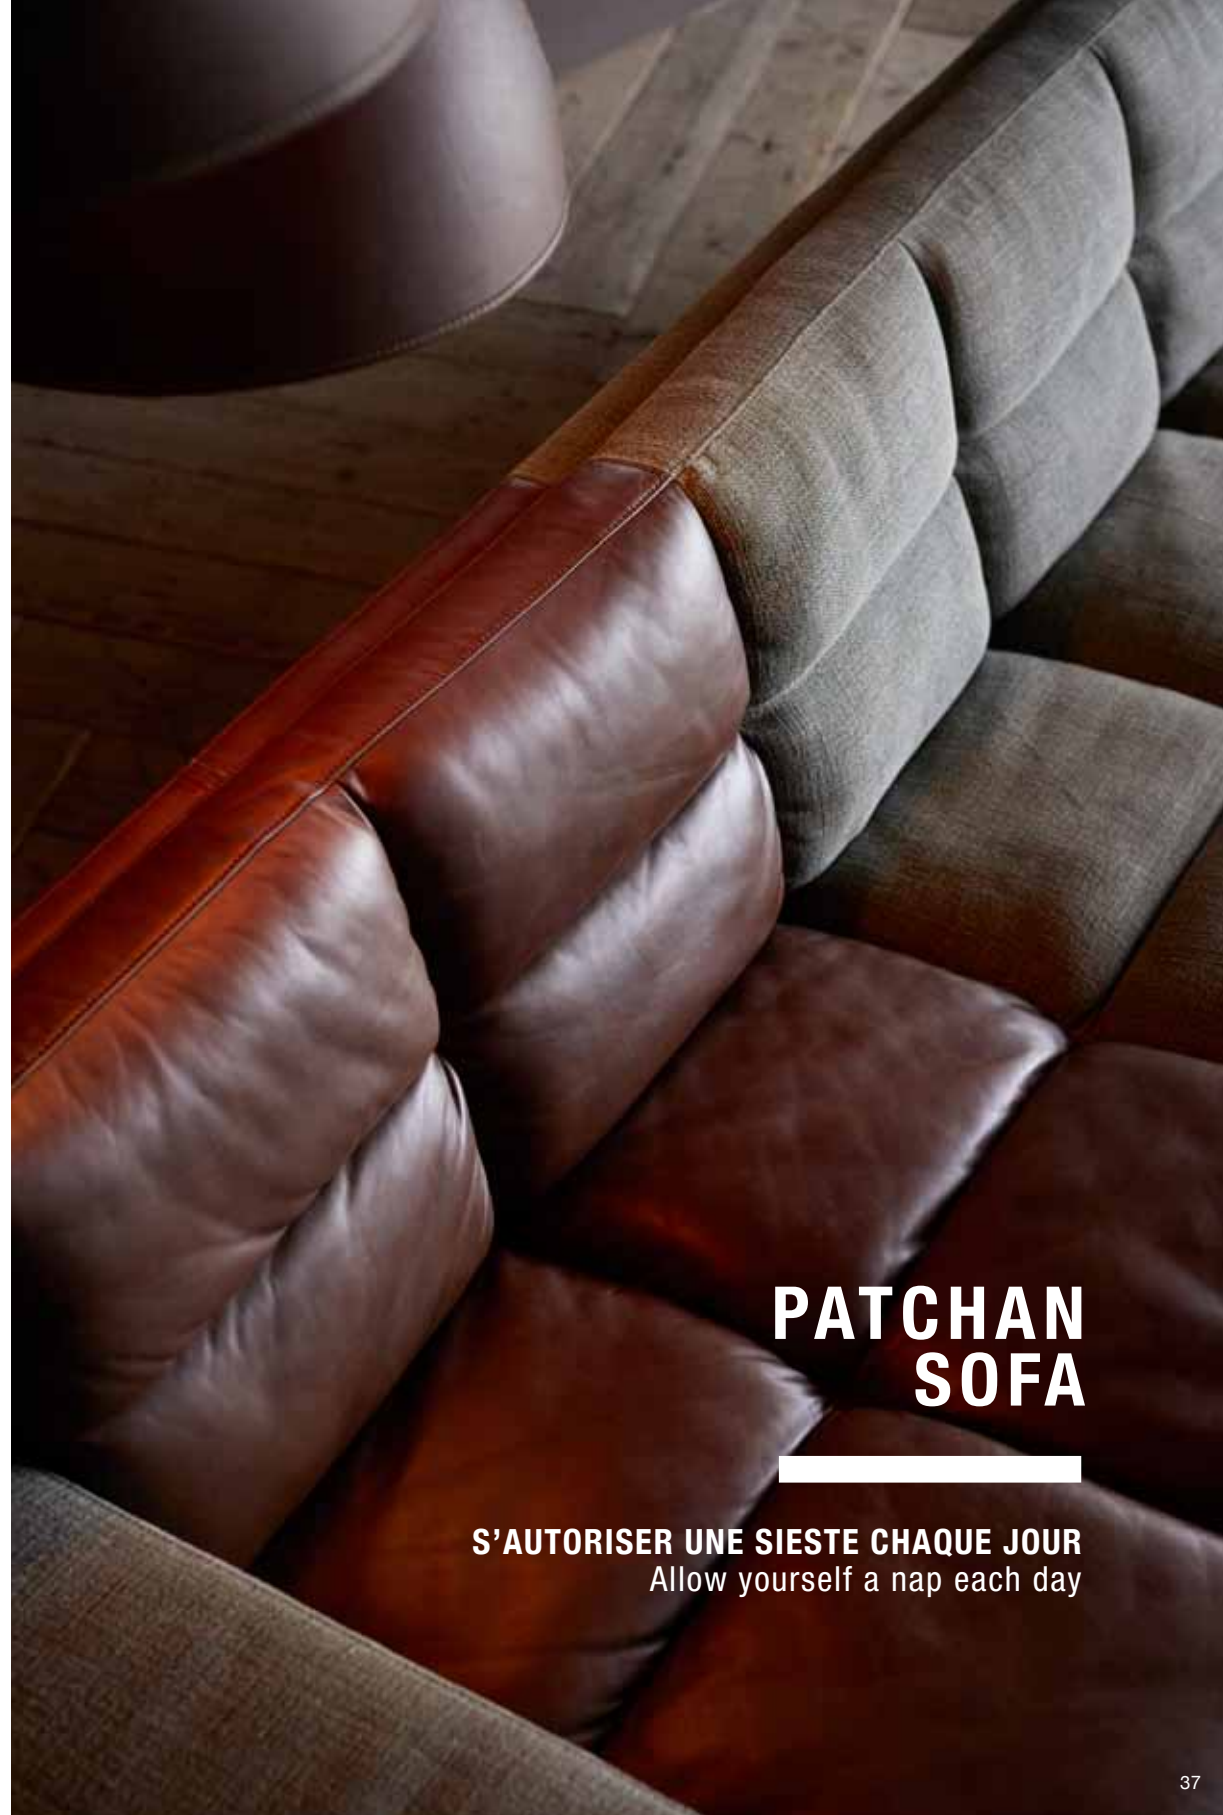

PATCHAN SOFA

S'AUTORISER UNE SIESTE CHAQUE JOUR
Allow yourself a nap each day