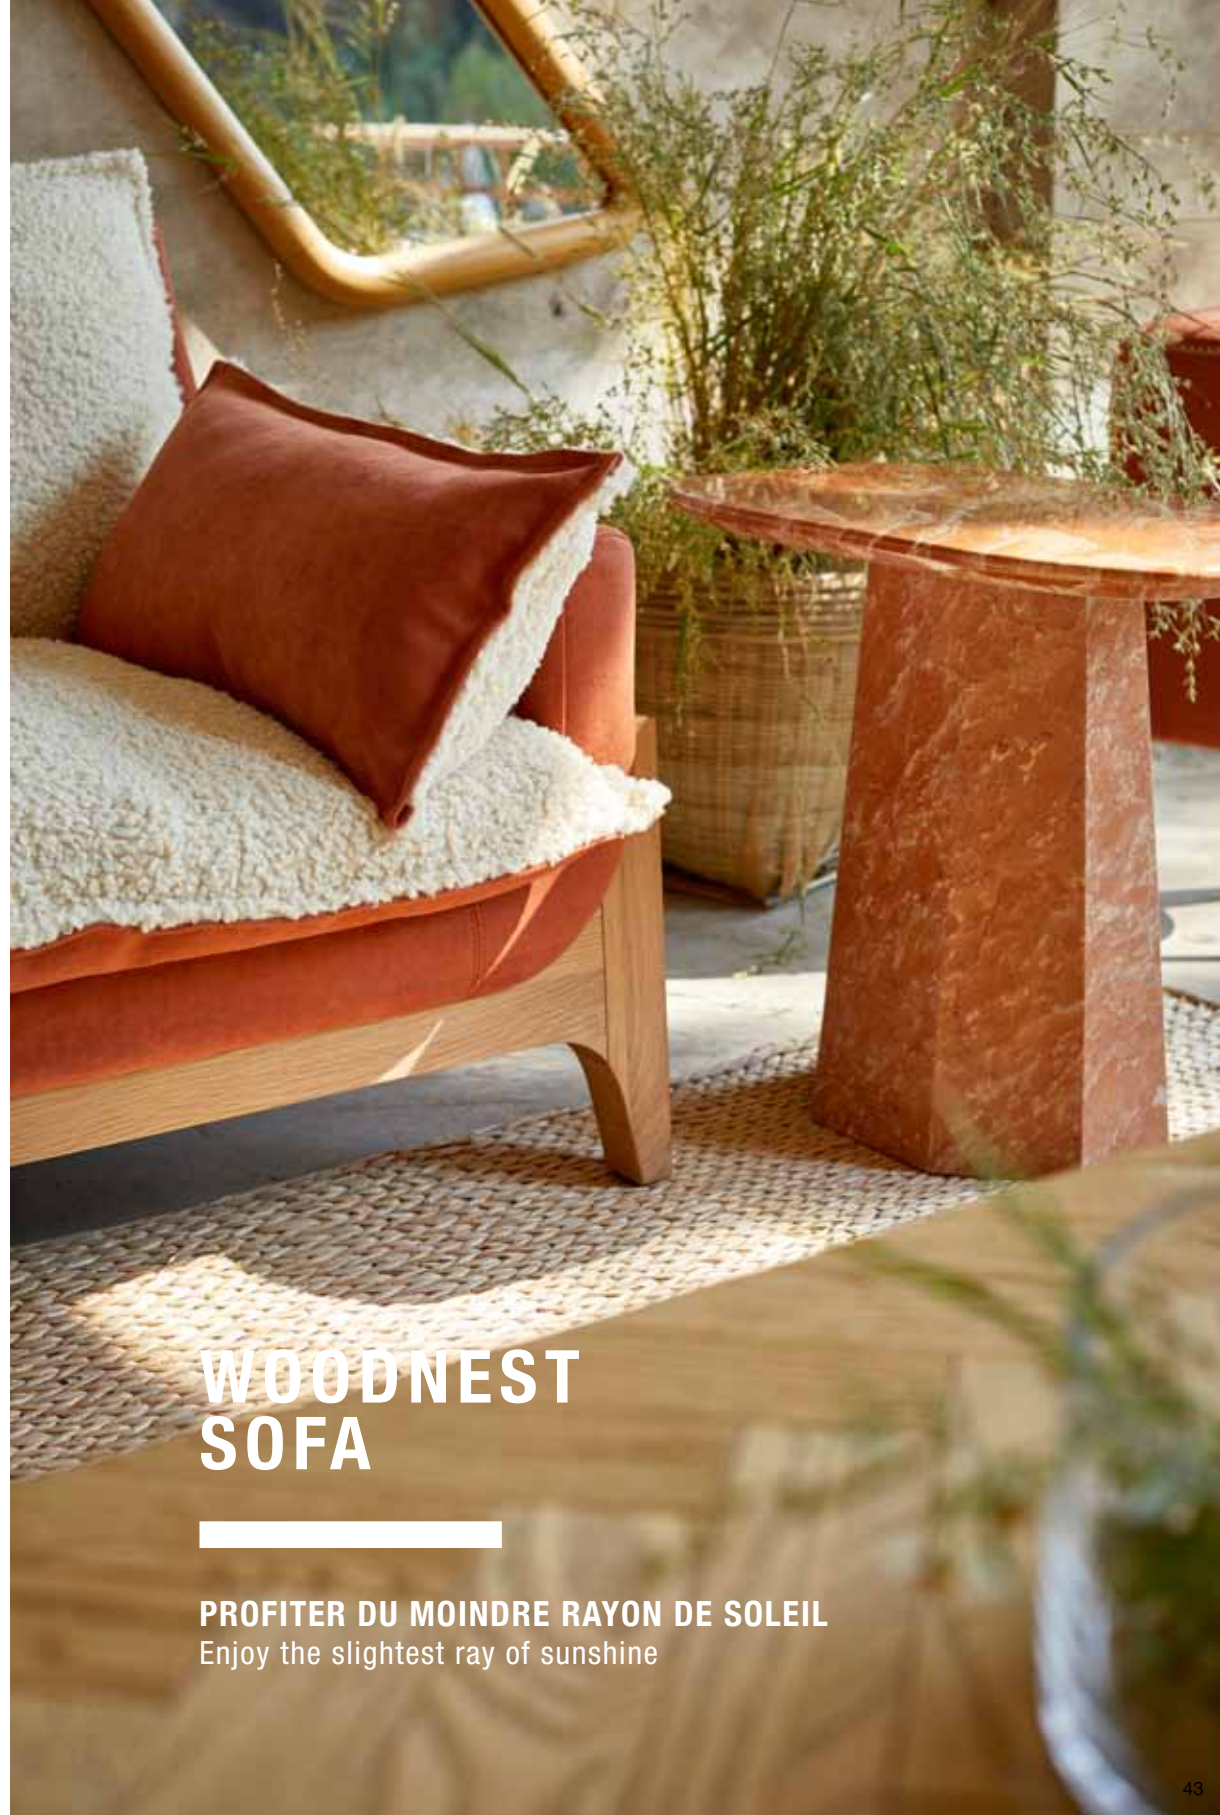

WOODNEST SOFA

PROFITER DU MOINDRE RAYON DE SOLEIL
Enjoy the slightest ray of sunshine